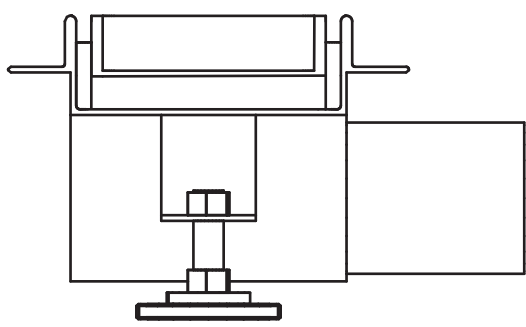

RUSZT ZE WZOREM

RUSZT POD PŁYTKI

DŁUGOŚĆ	RONDA RUSZT WZÓR 1	RONDA CZARNY RUSZT WZÓR 1	AGOS RUSZT WZÓR 2	PLADO RUSZT POD PŁYTKI
50 CM	COV_251D	COV_751D	COV_252D	COV_250D
60 CM	COV_261D	COV_761D	COV_262D	COV_260D
70 CM	COV_271D	COV_771D	COV_272D	COV_270D
80 CM	COV_281D	COV_781D	COV_282D	COV_280D
90 CM	COV_291D	COV_791D	COV_292D	COV_290D
100 CM	COV_211D	COV_711D	COV_212D	COV_210D