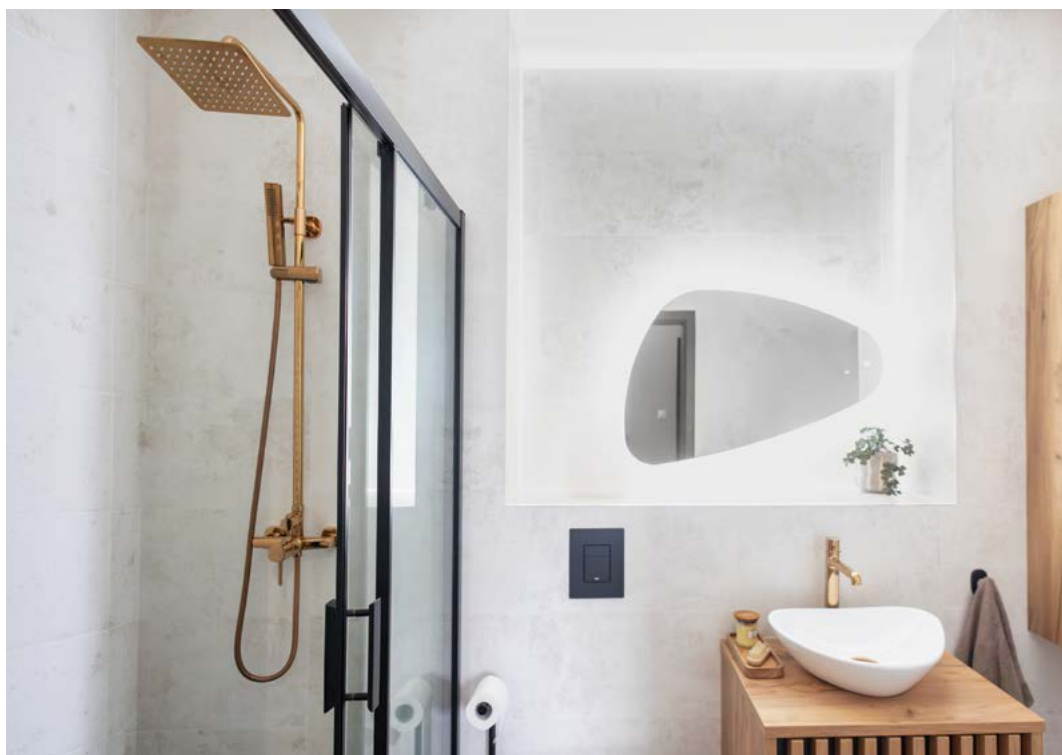

TREND

PLA_GBKX / POLA
Kolumna natryskowa z baterią

złoto szczotkowane

2200 zł brutto **1539 zł brutto**