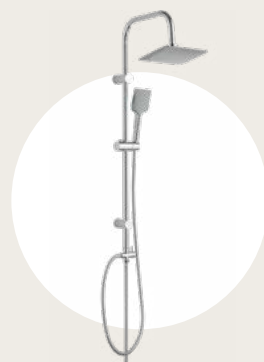

1990 zł brutto **1379 zł brutto**

za **1 zł**

JKDD086K, JKDD086Z, JKDD096K, JKDD096Z / DESNA

Kabina natryskowa z brodzikiem
chrom

PG9_00KX / LIMO

kolumna natryskowa
chrom

*Promocja obowiązuje przy zakupie zestawu (kabina + brodzik + kolumna) do wyczerpania zapasów.