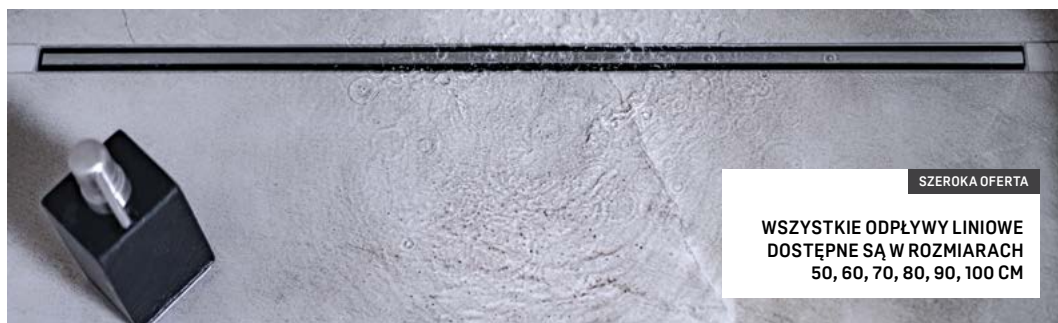

SZEROKA OFERTA

**WSZYSTKIE ODPŁYWY LINIOWE
DOSTĘPNE SĄ W ROZMIARACH
50, 60, 70, 80, 90, 100 CM**

COT_G20L

Listwa spadkowa do odpływu liniowego,
120 cm, lewa
złoty

350 zł brutto

249 zł brutto

COT_720L

Listwa spadkowa do odpływu liniowego,
120 cm, lewa
czarny

250 zł brutto

179 zł brutto

COT_220L

Listwa spadkowa do odpływu liniowego,
120 cm, lewa
inox

210 zł brutto

149 zł brutto

COT_G20P

Listwa spadkowa do odpływu liniowego,
120 cm, prawa
złoty

350 zł brutto

249 zł brutto

COT_720P

Listwa spadkowa do odpływu liniowego,
120 cm, prawa
czarny

250 zł brutto

179 zł brutto

COT_220P

Listwa spadkowa do odpływu liniowego,
120 cm, prawa
inox

210 zł brutto

149 zł brutto