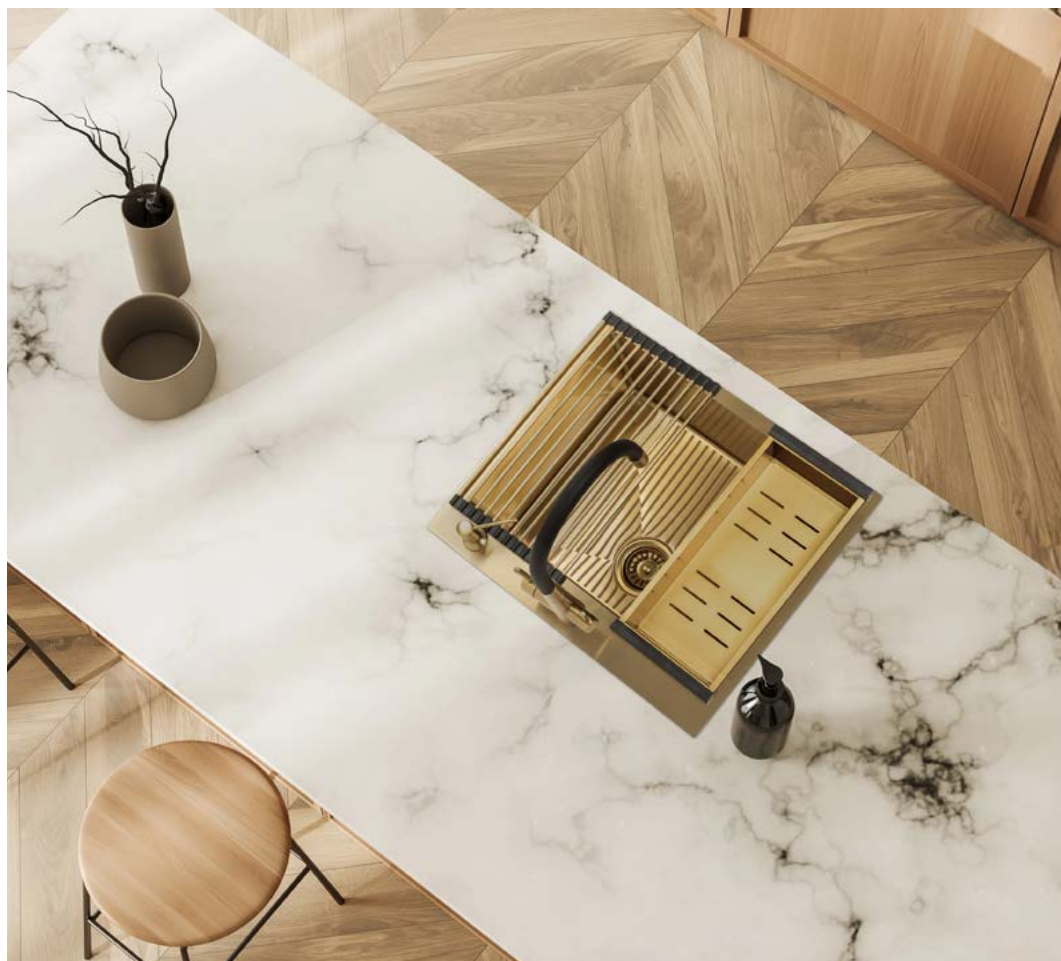

TREND

**SLMAG10D / MALAWI**

Zlewozmywak wpuszczany 1 komorowy  
50x58cm, zestaw z akcesoriami  
złoty

1405 zł brutto

**969** zł brutto

TREND

**SLMA510D / MALAWI**

Zlewozmywak wpuszczany 1 komorowy  
50x58cm, zestaw z akcesoriami  
grafit