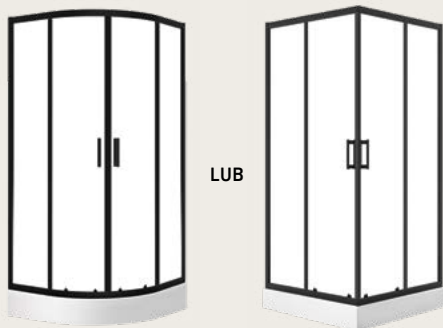

KOLUMNA ZA 1 ZŁ do czarnej kabiny

Wybierz swój model:

LUB

+