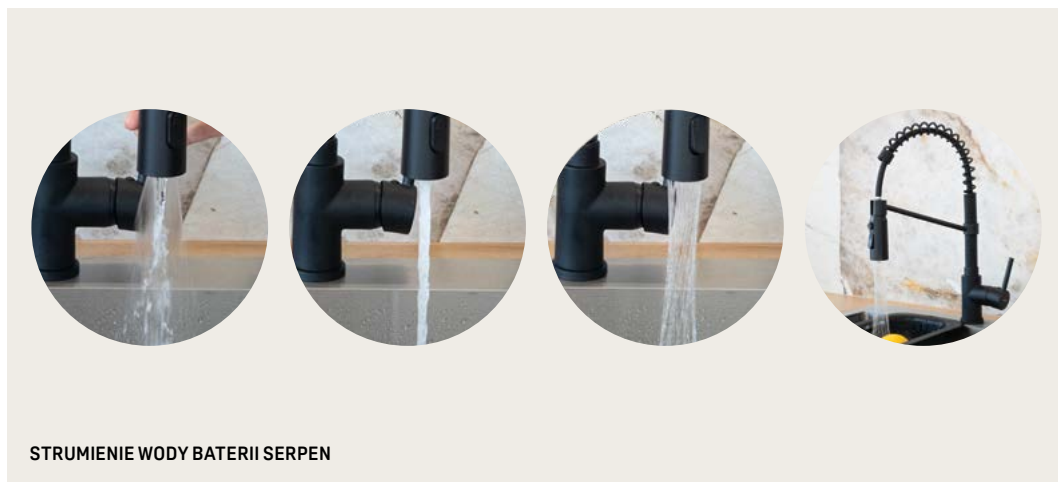

**219 zł brutto**

BESTSELLER

**BQC\_06SD / LOCO**

Bateria zlewozmywakowa stojąca,  
sprężyna  
chrom

305 zł brutto

**209 zł brutto**

**BKP\_76SD / SERPEN**

Bateria zlewozmywakowa stojąca,  
sprężyna  
czarny