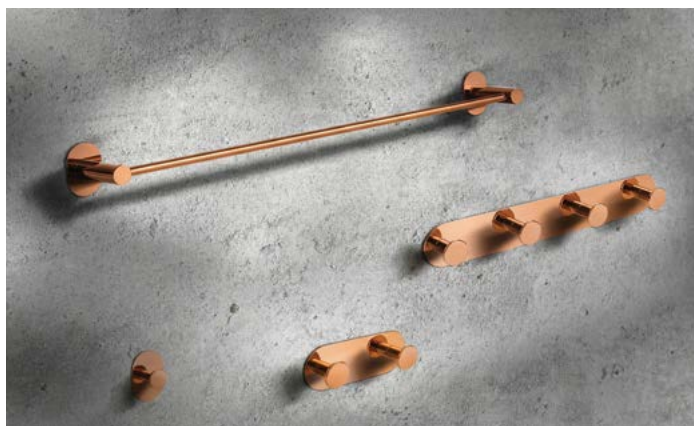

różowe złoto

40 zł brutto **22,99 zł brutto**

różowe złoto

41 zł brutto **22,99 zł brutto**