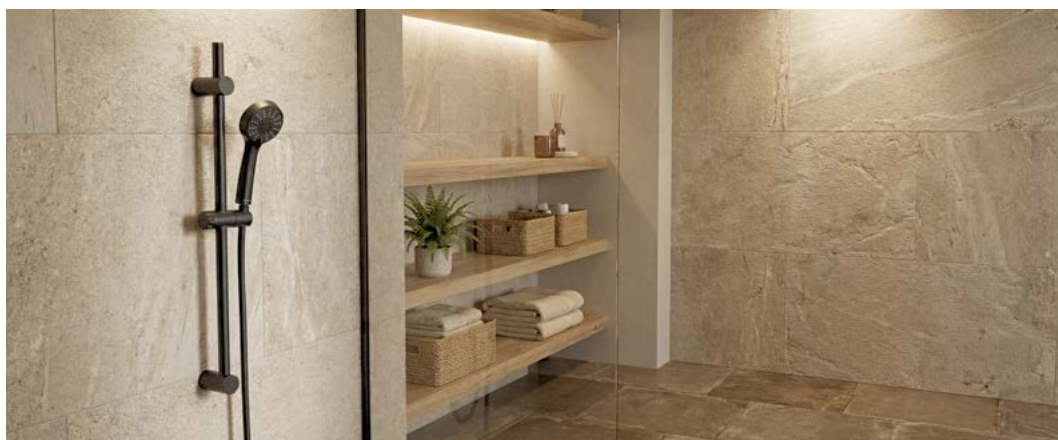

35 zł brutto

**23,99 zł brutto**

**NKC\_70AD / CENTO**  
Zestaw natryskowy punktowy

czarny

85 zł brutto

**59,99 zł brutto**

**NKC\_00AD / CENTO**  
Zestaw natryskowy punktowy

chrom