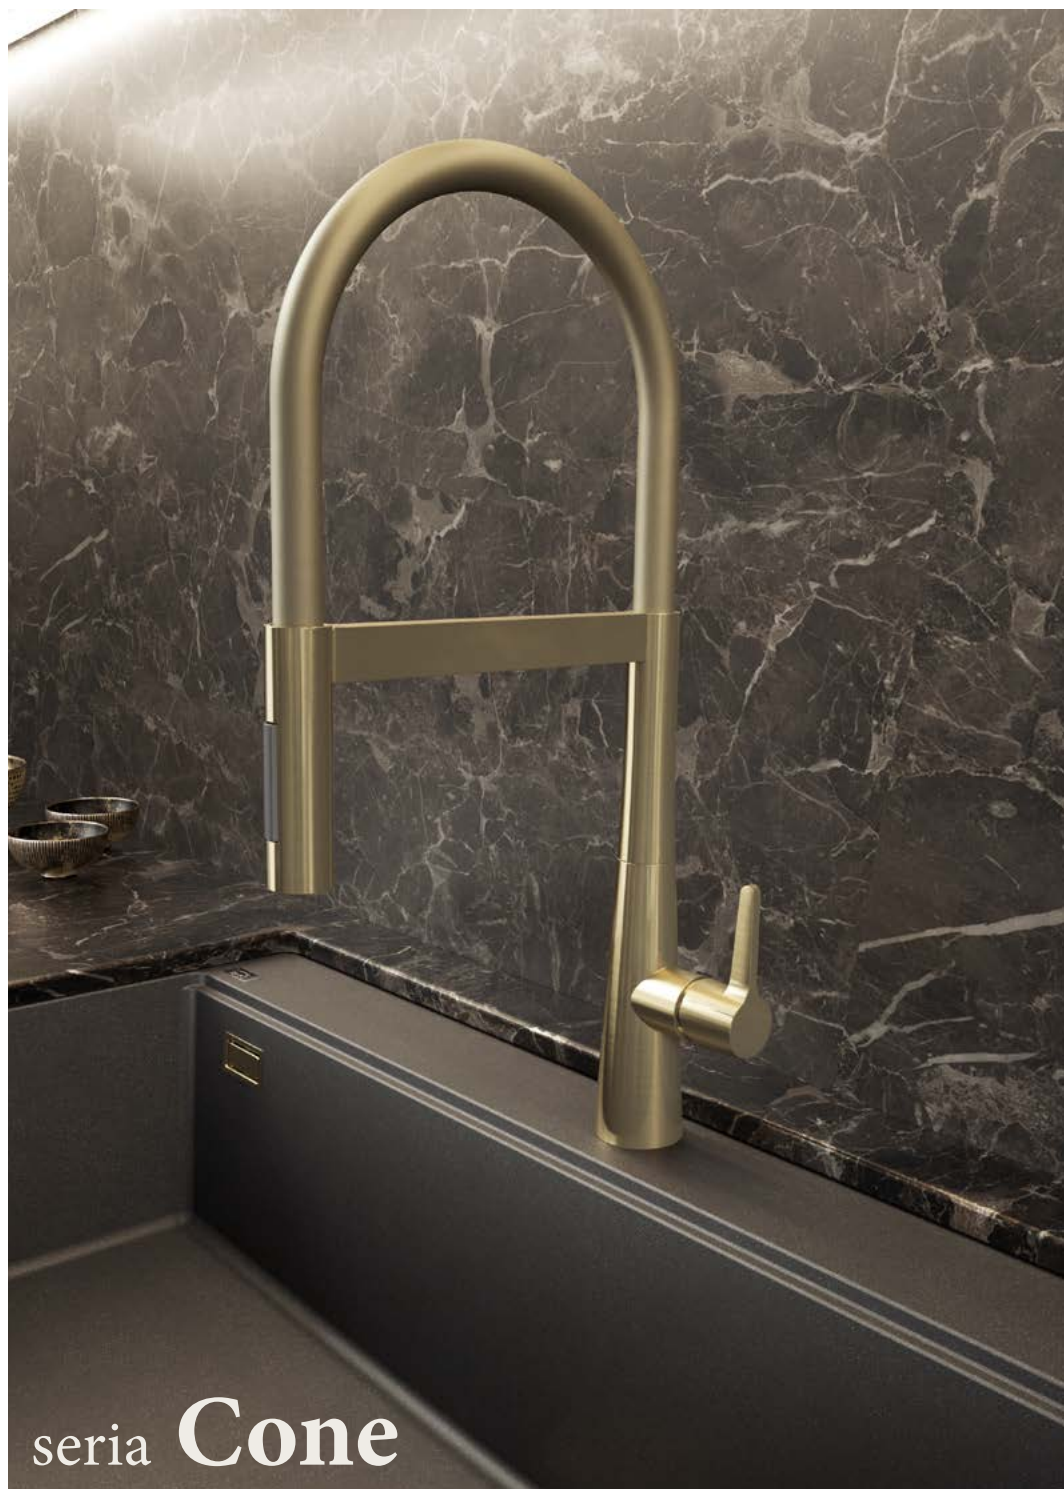

chrom

70 zł brutto

**48,99 zł brutto****ALM\_716S / MIRI**

Wieszak na ręcznik

czarny

80 zł brutto

**54,99 zł brutto**

seria **Cone**