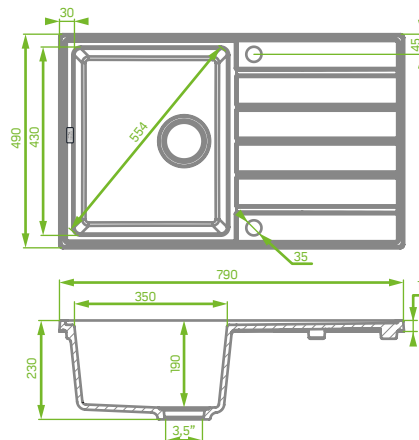

Margarita

Zlewozmywak granitowy 1 komora z ociekaczem

Wymiary

syfon Space Saving i korek automatyczny w komplecie

Kolorystyka i symbole

beżowy
SBM_411T

czarny
SBM_711T

szary
SBM_511T

biały
SBM_611T
dostępny
na specjalne
zamówienie

gwarancja
10 lat

Odporne na: przebarwienia, zarysowania, uderzenia, szok termiczny, temp. do 250 °C

zlewozmywak
odwracalny

do szafki
min. 50 cm

głęboka komora