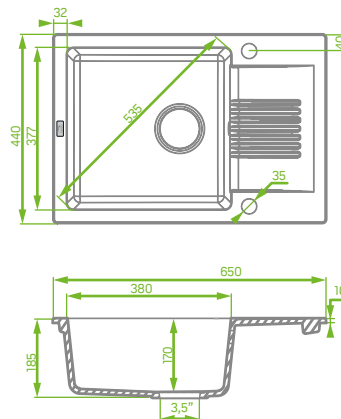

Celia

Zlewozmywak granitowy 1 komora z półociętkaczem

Wymiary

syfon Space Saving i korek automatyczny w komplecie

Kolorystyka i symbole

beżowy
SBC_413T

czarny
SBC_713T

szary
SBC_513T

biały
SBC_613T
dostępny
na specjalne
zamówienie

gwarancja
10 lat

Odporne na: przebarwienia, zarysowania, uderzenia, szok termiczny, temp. do 250 °C

zlewozmywak
odwracalny

do szafki
min. 50 cm

idealny do
małych kuchni