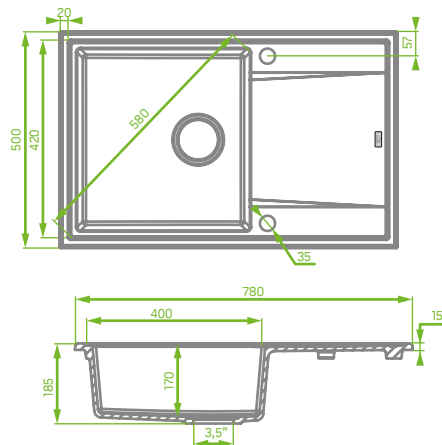

Megalo

NOWOŚĆ

Zlewozmywak granitowy 1 komora z ociekaczem

Wymiary

syfon Space Saving i korek automatyczny w komplecie

Kolorystyka i symbole

beżowy
SBE_411T

czarny
SBE_711T

szary
SBE_511T

biały
SBE_611T
dostępny
na specjalne
zamówienie

gwarancja
10 lat

Odporne na: przebarwienia, zarysowania, uderzenia, szok termiczny, temp. do 250 °C

zlewozmywak
odwracalny

do szafki
min. 60 cm