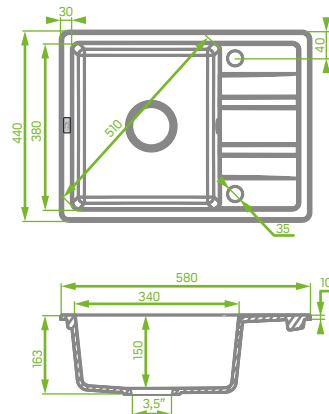

Stella

Zlewozmywak granitowy 1 komora z półociętkaczem

Wymiary

syfon Space Saving i korek automatyczny w komplecie

Kolorystyka i symbole

beżowy
SBY_413T

czarny
SBY_713T

szary
SBY_513T

biały
SBY_613T
dostępny
na specjalne
zamówienie

gwarancja
10 lat

Odporne na: przebarwienia, zarysowania, uderzenia, szok termiczny, temp. do 250 °C

zlewozmywak
odwracalny

do szafki
min. 50 cm

idealny do
małych kuchni