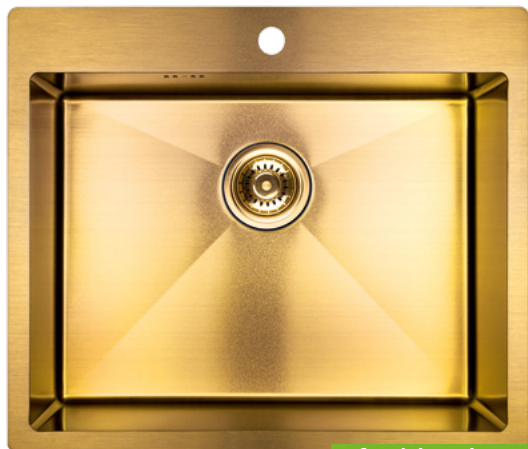

Marmara

Zlewozmywak stalowy 1 komora

Wymiary

syfon i korek manualny
w komplecie