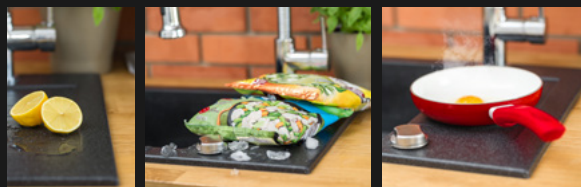

Zlewozmywaki granitowe **LAVEO** są produkowane w proporcjach 80% do 20% z mieszanki granitu, wpływającego na wytrzymałość produktu i żywicy akrylowej. Liczne cechy odpornościowe oraz stosowanie prostych zasad konserwacji i czyszczenia sprawiają, że zlewozmywak będzie przez długi czas jak nowy.