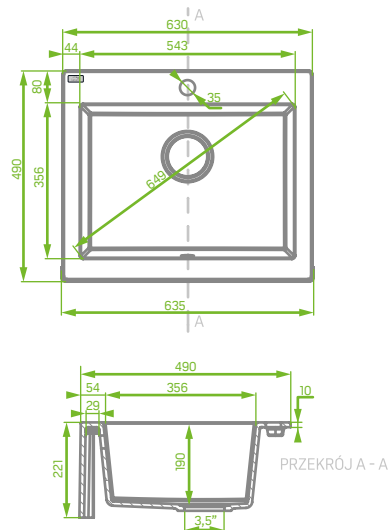

Kolorystyka i symbole

czarny
SBK_710T

biały
SBK_610T

gwarancja
10 lat

Odporne na: przebarwienia, zarysowania, uderzenia, szok termiczny, temp. do 250°C

do szafki
pod wymiar

głęboka komora