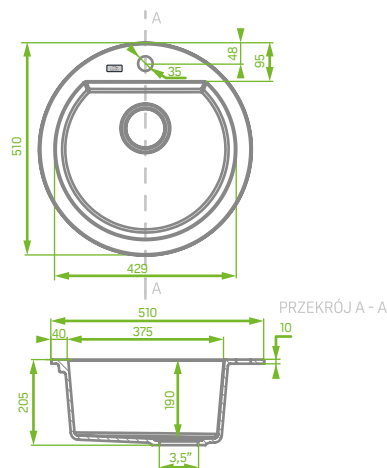

Dafne

Zlewozmywak granitowy 1 komora

Wymiary

syfon Space Saving i korek
klik-klak w komplecie

Kolorystyka i symbole

beżowy
SBD_480T

czarny
SBD_780T

szary
SBD_580T

biały
SBD_680T

gwarancja
10 lat

Odporne na: przebarwienia, zarysowania, uderzenia, szok termiczny, temp. do 250 °C

do szafki
min. 50 cm

głęboka komora