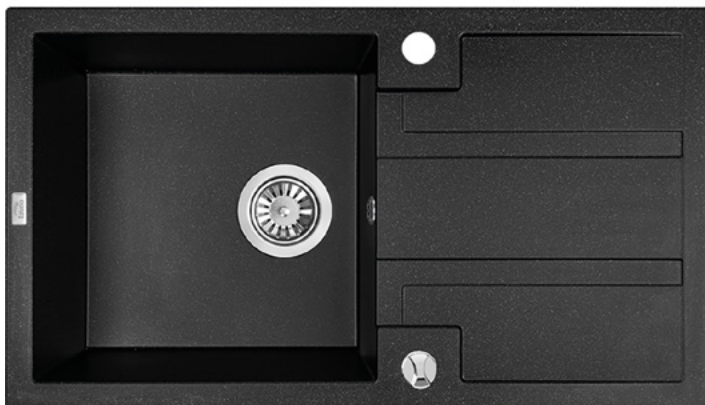

Barbados

Zlewozmywak granitowy 1 komora z ociekaczem

Wymiary

+ syfon Space Saving i korek automatyczny w komplecie

Kolorystyka i symbole

beżowy
SBB_411T

czarny
SBB_711T

szary
SBB_511T

biały
SBB_611T
dostępny
na specjalne
zamówienie

gwarancja
10 lat

Odporne na: przebarwienia, zarysowania, uderzenia, szok termiczny, temp. do 250 °C

zlewozmywak
odwracalny

do szafki
min. 50 cm

głęboka komora