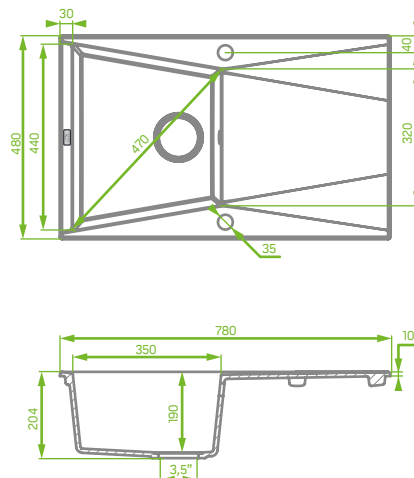

Grenada

Zlewozmywak granitowy 1 komora z ociekaczem

Wymiary

syfon Space Savingi korek sterowany przyciskiem

Kolorystyka i symbole

beżowy
SBG_411T

czarny
SBG_711T

szary
SBG_511T

biały
SBG_611T
dostępny
na specjalne
zamówienie

gwarancja
10 lat

Odporne na: przebarwienia, zarysowania, uderzenia, szok termiczny, temp. do 250 °C

zlewozmywak
odwracalny

do szafki
min. 50 cm

głęboka komora