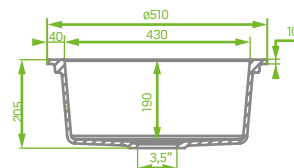

Dafne

nowość

Zlewozmywak granitowy 1 komora

Wymiary

syfon Space Saving i korek
klik-klak w komplecie

Kolorystyka i symbole

beżowy
SBD_488T

czarny
SBD_788T

szary
SBD_588T

biały
SBD_688T
dostępny
na specjalne
zamówienie

gwarancja
10 lat

Odporne na: przebarwienia, zarysowania, uderzenia, szok termiczny, temp. do 250 °C

do szafki
min. 50 cm

głęboka komora