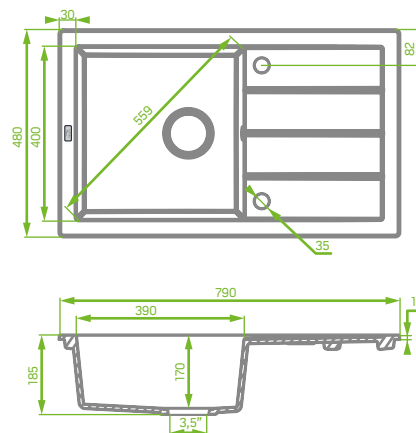

Trzynastka

Zlewozmywak granitowy 1 komora z ociekaczem

Wymiary

syfon Space Saving i korek automatyczny w komplecie

Kolorystyka i symbole

beżowy
SBP_411T

czarny
SBP_711T

szary
SBP_511T

biały
SBP_611T
dostępny
na specjalne
zamówienie

gwarancja
10 lat

Odporne na: przebarwienia, zarysowania, uderzenia, szok termiczny, temp. do 250 °C

zlewozmywak
odwracalny

do szafki
min. 50 cm

duża komora