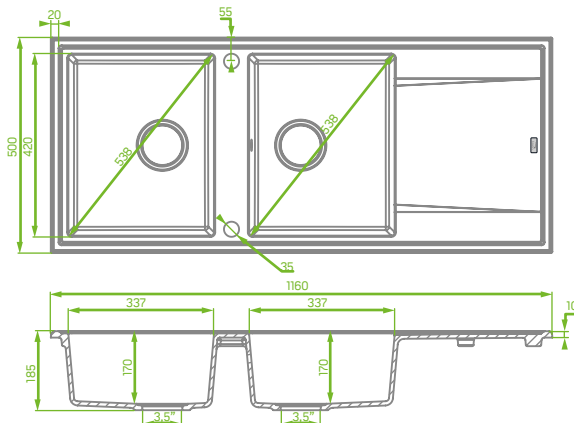

Megalo

Nowość

Zlewozmywak granitowy 2 komory z ociekaczem

Wymiary

syfon Space Saving i korek automatyczny w komplecie

Kolorystyka i symbole

beżowy
SBE_411T

czarny
SBE_711T

szary
SBE_511T

biały
SBE_611T
dostępny
na specjalne
zamówienie

gwarancja
10 lat

Odporne na: przebarwienia, zarysowania, uderzenia, szok termiczny, temp. do 250 °C

zlewozmywak
odwracalny

do szafki
min. 80 cm