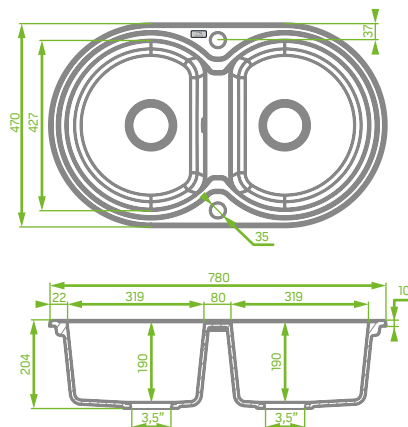

Dafne

Zlewozmywak granitowy 2 komory

Wymiary

syfon Space Saving i korek
automatyczny w komplecie

Kolorystyka i symbole

beżowy
SBD_420T

czarny
SBD_720T

szary
SBD_520T

biały
SBD_620T
dostępny
na specjalne
zamówienie

gwarancja
10 lat

Odporne na: przebarwienia, zarysowania, uderzenia, szok termiczny, temp. do 250 °C

do szafki
min. 80 cm

głęboka komora