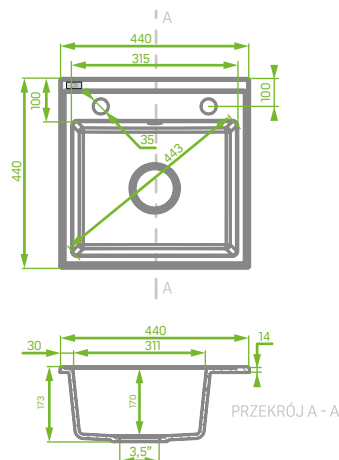

Trzynastka

Zlewozmywak granitowy 1 komora bez ociekacza

Wymiary

syfon Space Saving i korek automatyczny w komplecie

Kolorystyka i symbole

beżowy
SBP_410T

czarny
SBP_710T

szary
SBP_510T

biały
SBP_610T
dostępny
na specjalne
zamówienie

gwarancja
10 lat

Oporne na: przebarwienia, zarysowania, uderzenia, szok termiczny, temp. do 250 °C

do szafki
min. 50 cm

idealny do
małych kuchni