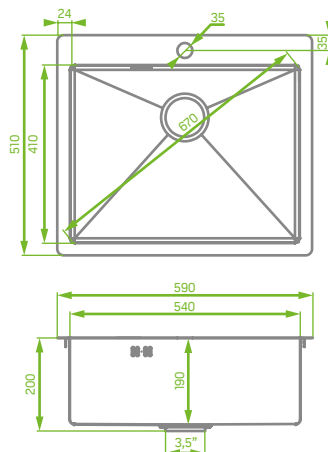

## Wymiary

syfon i korek manualny  
w komplecie