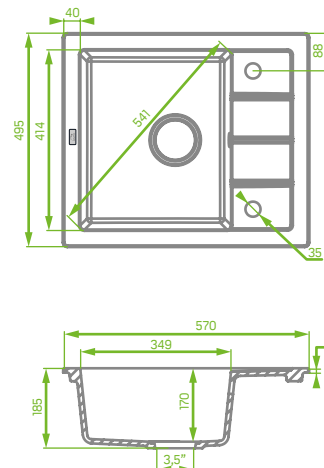

Trzynastka

NOWOŚĆ

Zlewozmywak granitowy 1 komora z półociętkaczem

Wymiary

syfon Space Saving i korek automatyczny w komplecie

Kolorystyka i symbole

beżowy
SBP_413T

czarny
SBP_713T

szary
SBP_513T

biały
SBP_613T
dostępny
na specjalne
zamówienie

gwarancja
10 lat

Odporne na: przebarwienia, zarysowania, uderzenia, szok termiczny, temp. do 250 °C

zlewozmywak
odwracalny

do szafki
min. 50 cm

duża komora