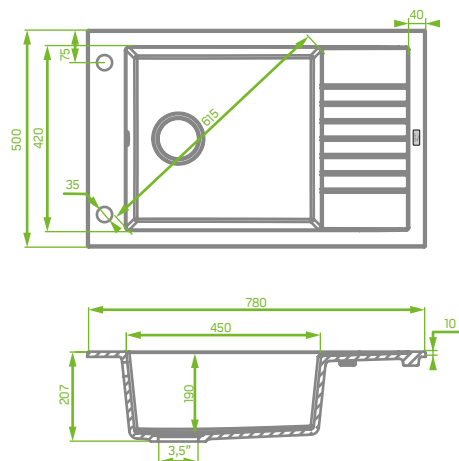

Pionier

NOWIDOC

Zlewozmywak granitowy 1 komora z półciekaczem

Wymiary

syfon Space Saving i korek automatyczny w komplecie

Kolorystyka i symbole

beżowy
SBR_413T

czarny
SBR_713T

szary
SBR_513T

biały
SBR_613T
dostępny
na specjalne
zamówienie

gwarancja
10 lat

Odporne na: przebarwienia, zarysowania, uderzenia, szok termiczny, temp. do 250 °C

zlewozmywak
odwracalny

do szafki
min. 60 cm

głęboka komora