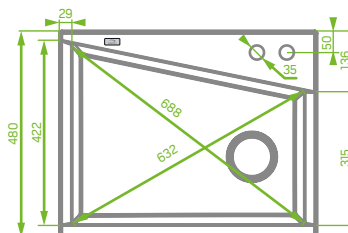

Grenada

Zlewozmywak granitowy 1 komora bez ociekacza

Wymiary

syfon Space Savingi korek
sterowany przyciskiem

Kolorystyka i symbole

beżowy
SBG_410T

czarny
SBG_710T

szary
SBG_510T

biały
SBG_610T
dostępny
na specjalne
zamówienie

gwarancja
10 lat

Odporne na: przebarwienia, zarysowania, uderzenia, szok termiczny, temp. do 250 °C

do szafki
min. 80 cm

głęboka
komora

duża komora