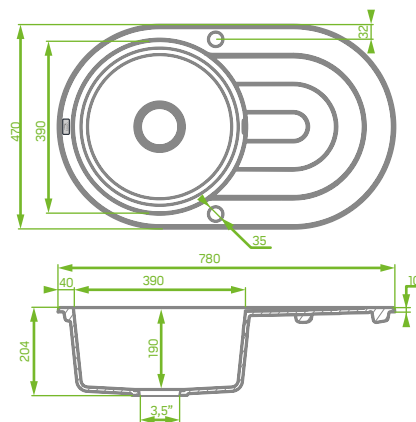

Dafne

Zlewozmywak granitowy 1 komora z ociekaczem

Wymiary

syfon Space Saving i korek automatyczny w komplecie

Kolorystyka i symbole

beżowy
SBD_481T

czarny
SBD_781T

szary
SBD_581T

biały
SBD_681T
dostępny
na specjalne
zamówienie

gwarancja
10 lat

Odporne na: przebarwienia, zarysowania, uderzenia, szok termiczny, temp. do 250 °C

zlewozmywak
odwracalny

do szafki
min. 50 cm

głęboka komora