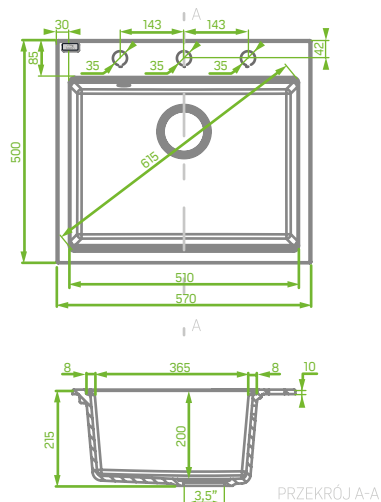

## Wymiary

syfon Space Saving i korek automatyczny w komplecie