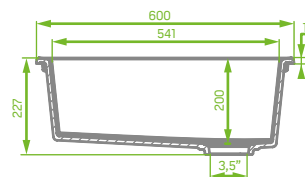

Grenada

Zlewozmywak granitowy 1 komora bez ociekacza

Wymiary

syfon Space Savingi korek
sterowany przyciskiem

Kolorystyka i symbole

beżowy
SBG_410T

czarny
SBG_710T

szary
SBG_510T

biały
SBG_610T
dostępny
na specjalne
zamówienie

gwarancja
10 lat

Odporne na: przebarwienia, zarysowania, uderzenia, szok termiczny, temp. do 250 °C

do szafki
min. 80 cm

głęboka
komora

duża komora