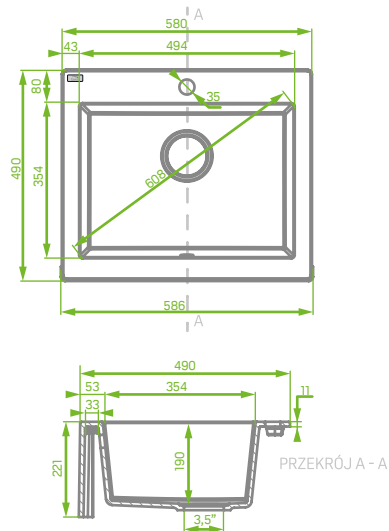

## Wymiary

syfon Space Saving i korek klik-klak w komplecie