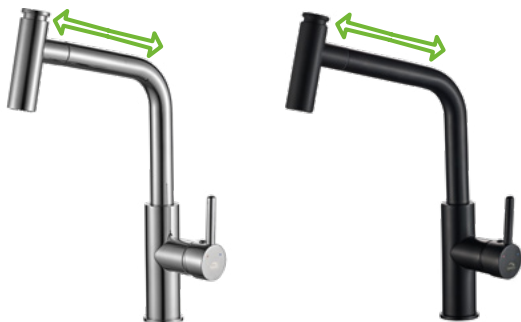

Toro

NOWOŚĆ

Seria baterii kuchennych

BATERIA ZLEWOZMYWAKOWA
stojąca z wylewką L

CHROM
BAX_069D

EAN:5907791168849

CZARNY
BAX_769D

EAN:5907791168856

zasięg wylewki 222 mm
wysokość baterii 390 mm

przełącznik
sterowany
przyciskiem

strumień
stały

strumień
deszczowy

Cechy produktu

gwarancja

głowica
35 mm

serwis
dojazdowy

małe zużycie
wody

łatwy
montaż

łatwe
czyszczenie
(chrom)