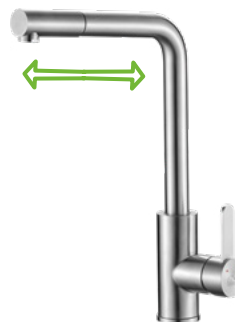

łatwy
montaż

łatwe
czyszczenie

stal
nierdzewna

BATERIA ZLEWOZMYWAKOWA
stojąca z wylewką U

CHROM
BLP_068D

EAN:5907791122810

zasięg wylewki 161 mm
wysokość baterii 293 mm

aerator
Neoperl

małe zużycie
wody

BATERIA ZLEWOZMYWAKOWA
stojąca z wyciąganą wylewką L

STAL SZCZOTKOWANA
BAB_269D

EAN:5907791142221

zasięg wylewki 218 mm
wysokość baterii 372 mm

BATERIA ZLEWOZMYWAKOWA stojąca z wylewką L

STAL SZCZOTKOWANA
BAB_265D

EAN:5907791108685

zasięg wylewki 218 mm
wysokość baterii 347 mm

BATERIA ZLEWOZMYWAKOWA stojąca z wylewką F

STAL SZCZOTKOWANA
BAB_267D

EAN:5907791142238

zasięg wylewki 186 mm
wysokość baterii 347 mm

aerator
Neoperl