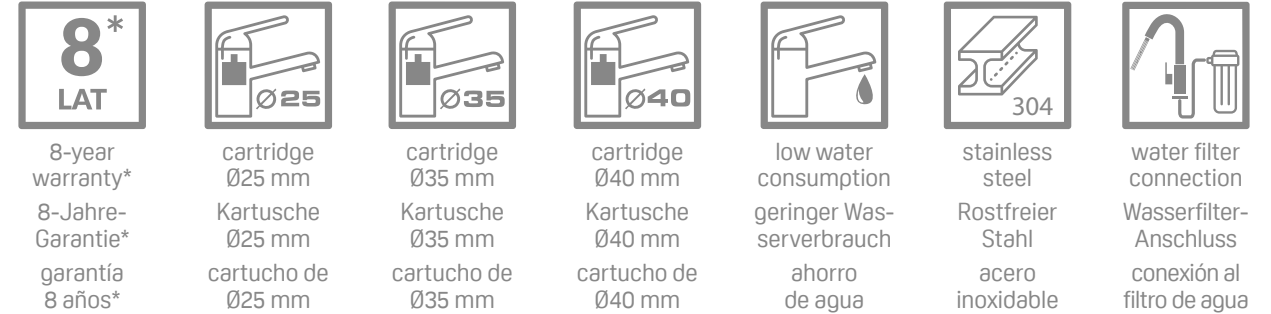

Legend Legende Leyenda