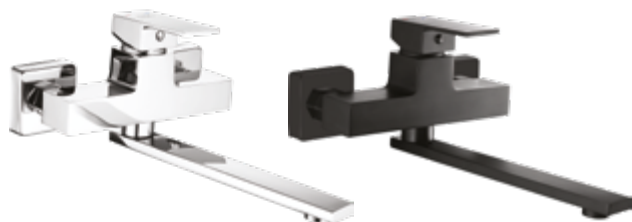

Kvadrato

NEW

Kitchen mixer tap series | Küchenarmaturen-Serie | Serie de grifería de cocina

Product features | Produkteigenschaften | Características del producto