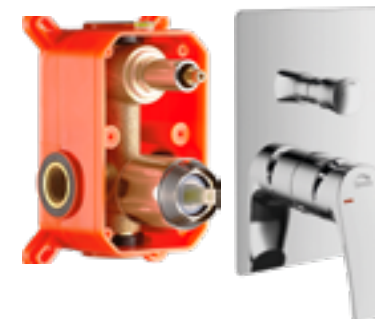

Concealed box | Коробка для скрытого монтажа | Gizli kutu

This specialised solution for flush-mounted mixers makes their installation easier because all mixer elements not visible during use are „hidden” in a special plastic container equipped with an additional leveling element. This solution will also give you a sense of security - should there be a need for mixer cartridge maintenance, it will make it easier for the fixer to reach the elements under the tiles than in the case of standard flush-mounted mixers that come without the box.

Это специализированное решение для смесителей скрытого монтажа, которое упрощает монтаж фурнитуры, поскольку все невидимые при использовании элементы смесителя «спрятаны» в специальном пластиковом кубе, дополнительно оборудованном выравнивающим по уровню элементом. Это решение также даст вам чувство безопасности - в случае необходимости обслуживания головки смесителя установщику легче добраться до элементов, постоянно скрытых под плиткой, чем в случае стандартных смесителей для .

Gömmе bataryalar için bu özel çözüm, kurulumlarını kolaylaştırır, çünkü kullanım sırasında görünmeyen tüm karıştırıcı elemanları, ek bir seviyeleme elemanı ile donatılmış özel bir plastik kaptaki „gizlenmiştir”. Bu çözüm aynı zamanda size bir güvenlik duygusu verecektir. Karıştırıcı kartuş bakımına ihtiyaç duyulması halinde, kutu olmadan gelen standart sıva altı karıştırıcılara göre sabitleyicinin kollarının altındaki elemanlara ulaşmasını kolaylaştıracaktır.