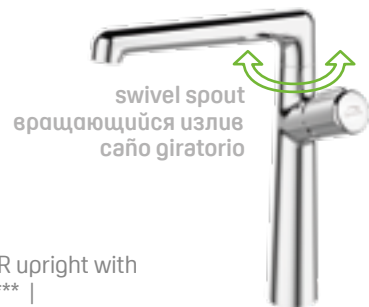

Pretto

Bathroom mixer series | Серия смесителей для ванной | Banyo bataryaları serisi

swivel spout
вращающийся излив
saño giratorio

WASHBASIN MIXER upright with
L-shaped spout*/*** |
СМЕСИТЕЛЬ ДЛЯ УМЫВАЛЬНИКА
отдельностоящий
с L изливом*/*** |
LAVABO BATARYASI dik L ağızlı*/***

CHROME
ХРОМ
KROM
BAO_025D

EAN:5907791146816

BLACK
ЧЁРНЫЙ
SIYAH
BAO_725D

EAN:5907791146922

GRAPHITE
ГРАФИТ
GRAFIT
BAO_925D

EAN:5907791147035

spout reach | диапазон выдвижения излива | musluk mesafesi: 177 mm
mixer height | высота смесителя | musluk yüksekliđi: 274 mm