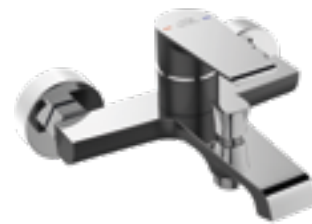

BLACK/CHROME
ЧЁРНЫЙ/ХРОМ
SIYAH/KROM
BAH_710D
EAN:5907791146632

spout reach | диапазон выдвижения излива | musluk mesafesi: 169 mm

SHOWER MIXER wall-mounted
without shower set |
СМЕСИТЕЛЬ ДУШЕВОЙ
настенный без душевого
гарнитура | DUŞ SETSİZ
duvara gömme duş bataryası