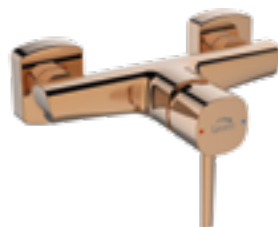

spout reach | диапазон выдвигания излива | musluk mesafesi: 117 mm
mixer height | высота смесителя | musluk yüksekliği: 146 mm

SHOWER MIXER wall-mounted without shower set | СМЕСИТЕЛЬ ДУШЕВОЙ настенный без душевого гарнитура | DUŞ BATARYASI duş setsiz duvara monte