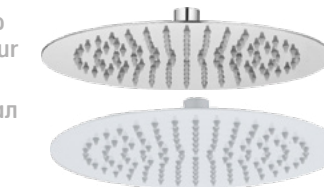

rain shower size | размер дождевого душа | yağmur
duşu boyutu: Ø250 mm

material: steel | материал исполнения: сталь |
materyal: çelik

CHROME
XROM
KROM
NLX_OD1S
EAN:5907791108296

WHITE
БЕЛЫЙ
BEYAZ
NLX_6D1S
EAN:5907791139962