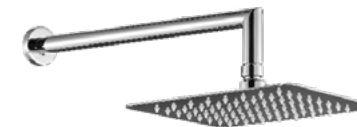

FLUSH-MOUNTED SETS ГАРНИТУРЫ ДЛЯ СКРЫТОГО МОНТАЖА GÖMME MONTAJLI SETLER

Kvadrato flush-mounted
shower mixer with a set

Kvadrato duşевой комплект
со смесителем для
скрытого монтажа

Kvadrato setli gömme duş bataryası

Raila washbasin mixer upright countertop
Raila смеситель для умывальника

отдельностоящий для
монтажа на столешнице

Raila lavabo bataryası dik tezgah üstü

CALLA

WHILE
STOCKS
LAST

DO
ИСЧЕРПАНИЯ
ЗАПАСОВ

STOKLAR
İLE
SINIRLI

Shower set with a mixer for concealed
installation | Смеситель душевой для
скрытого монтажа с гарнитуром |
Setli gömme duş bataryası

hose type: metal braided rubber | вид шланга: резина
в металлической оплетке | hortum tipi: metal örgülü
kauçuk

hose length | длина шланга | hortum uzunluğu: 1500 mm

rain shower size | размер душевого душа | yağmur
duşu boyutu: 200 × 200 mm

cartridge | головка | kartuş: 35 mm

CHROME
ХРОМ
KROM
BAC_001P

EAN:5907791143440

Product features | Характеристики
продукта | Ürün özellikleri