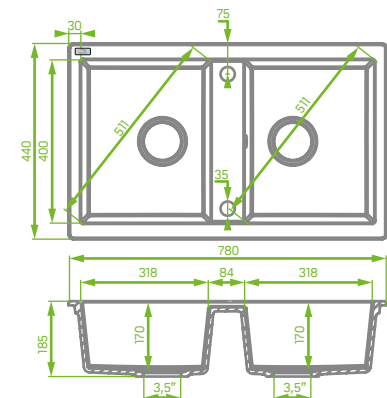

# Barbados

Granite sink 2 bowls  
Гранитная мойка 2 чаши  
Chiuveță din granit cu 2 cuve

Dimensions | Размеры | Dimensiuni

Space Saving siphon and  
pop-up waste plug in the set

Сифон Space Saving и автоматическая  
пробка в комплекте