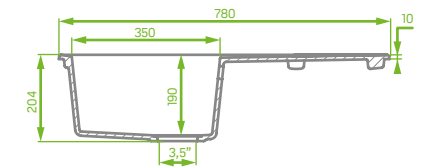

# Grenada

Granite sink 1 bowl with drainer  
 Гранитная мойка 1 чаша с крылом  
 Chiuvetă din granit cu 1 cuvă cu uscător

Dimensions | Размеры | Dimensiuni

Space Saving siphon and  
 pneumatic plug in the set