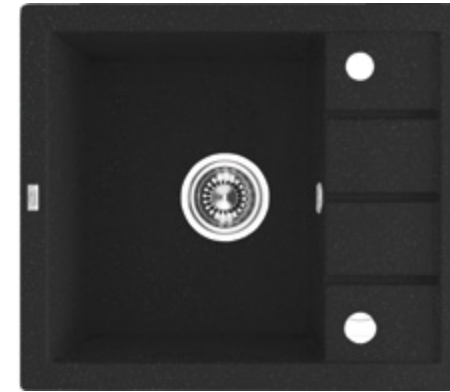

Trzynastka

NEW

Granite sink 1 bowl with short drainer
Гранитная мойка 1 чаша с полукрылом
Chiuvetă din granit cu 1 cuvă cu uscător semi