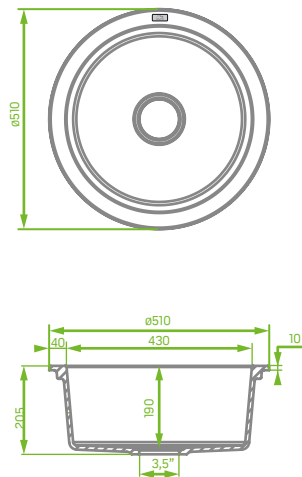

# Dafne

NEW

Granite sink 1 bowl  
Гранитная мойка 1 чаша  
Chiuvetă din granit cu 1 cuvă

Dimensions | Размеры | Dimensiuni

Space Saving siphon and click-clack plug in the set

Сифон Space Saving и пробка клик-клак в комплекте