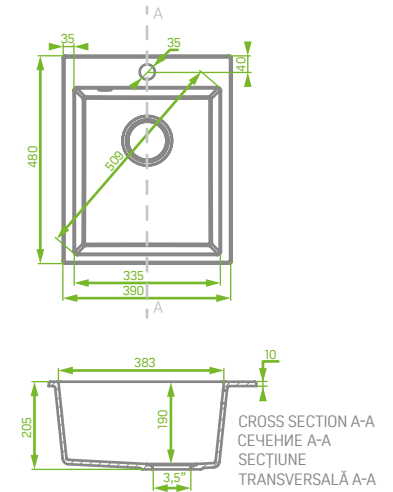

Space Saving siphon and
click-clack plug in the set

Сифон Space Saving и пробка
клик-клак в комплекте

In set sifon Space Saving
și ventil click-clack

Colors and symbols | Цвета и обозначения | Culori și simboluri

BEIGE
БЕЖЕВЫЙ
BEJ
SBH_410T

BLACK
ЧЁРНЫЙ
NEGRU
SBH_710T

GREY
СЕРЫЙ
GRI
SBH_510T

WHITE
БЕЛЫЙ
ALB
SBH_610T

Available on special order
Доступен по специальному заказу
Disponibil la comandă