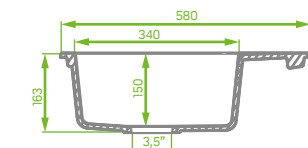

Space Saving siphon and
pop-up waste plug in the set

Сифон Space Saving и автоматическая
пробка в комплекте

În set sifon Space Saving
și ventil pop-up

Colors and symbols | Цвета и обозначения | Culori și simboluri

BEIGE
БЕЖЕВЫЙ
BEJ
SBY_413T

BLACK
ЧЁРНЫЙ
NEGRU
SBY_713T

GREY
СЕРЫЙ
GRI
SBY_513T

WHITE
БЕЛЫЙ
ALB
SBY_613T

Available on special order
Доступен по специальному заказу
Disponibil la comandă