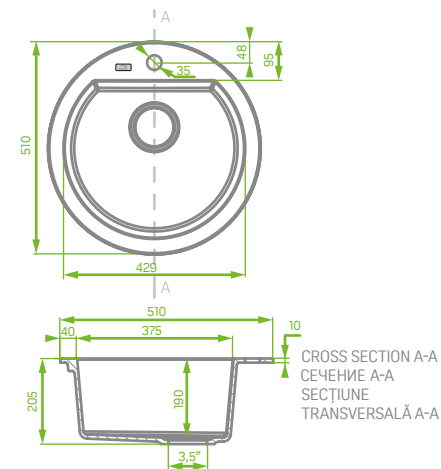

Space Saving siphon and click-clack plug in the set

Сифон Space Saving и пробка клик-клак в комплекте

In set sifon Space Saving și ventil click-clack

Colors and symbols | Цвета и обозначения | Culori și simboluri

BEIGE
БЕЖЕВЫЙ
BEJ
SBD_480T

BLACK
ЧЁРНЫЙ
NEGRU
SBD_780T

GREY
СЕРЫЙ
GRI
SBD_580T

WHITE
БЕЛЫЙ
ALB
SBD_680T

Dafne sink, Pola sink mixer tap
Мойка Dafne, смеситель Pola
Chiuvetă Dafne, baterie Pola