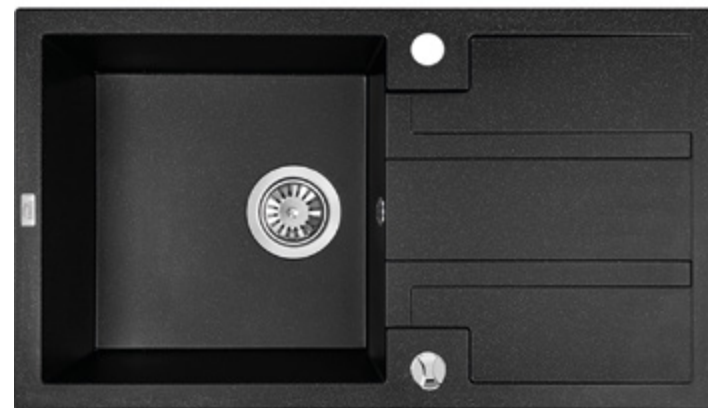

Space Saving siphon and
pop-up waste plug in the set

Сифон Space Saving и автоматическая
пробка в комплекте

In set sifon Space Saving
și ventil pop-up

Colors and symbols | Цвета и обозначения | Culori și simboluri

BEIGE
БЕЖЕВЫЙ
BEJ
SBB_411T

BLACK
ЧЁРНЫЙ
NEGRU
SBB_711T

GREY
СЕРЫЙ
GRI
SBB_511T

WHITE
БЕЛЫЙ
ALB
SBB_611T

Available on special order
Доступен по специальному заказу
Disponibil la comandă