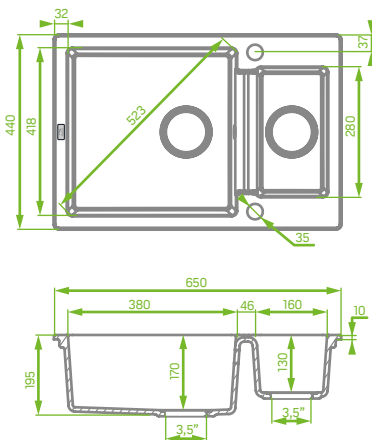

# Celia

Granite sink 1.5 bowl  
 Гранитная мойка 1,5 чашу  
 Chiuvetă din granit cu 1,5 cuve

Dimensions | Размеры | Dimensiuni

Space Saving siphon and  
 pop-up waste plug in the set

Сифон Space Saving и автоматическая  
 пробка в комплекте