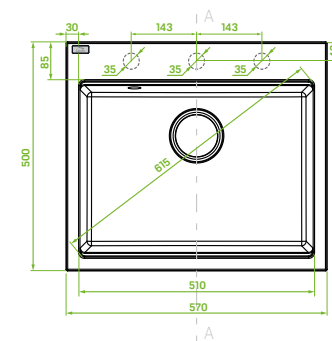

## Dimensions | Размеры | Dimensiuni

CROSS SECTION A-A  
 СЕЧЕНИЕ A-A  
 SECȚIUNE  
 TRANSVERSALĂ A-A

Space Saving siphon and  
 pop-up waste plug in the set

Сифон Space Saving и автоматическая  
 пробка в комплекте