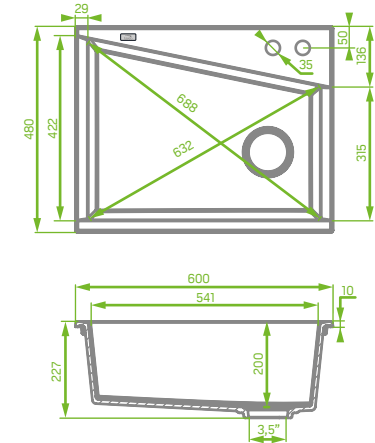

# Grenada

Granite sink 1 bowl  
 Гранитная мойка 1 чаша  
 Chiuvetă din granit cu 1 cuvă

Dimensions | Размеры | Dimensiuni

Space Saving siphon and  
 pneumatic plug in the set

Сифон Space Saving и автоматическая  
 пробка в комплекте