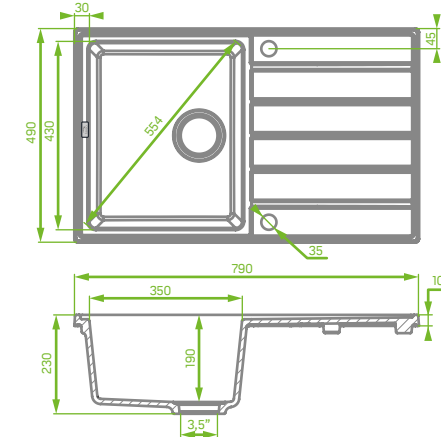

Space Saving siphon and
pop-up waste plug in the set

Сифон Space Saving и автоматическая
пробка в комплекте

In set sifon Space Saving
și ventil pop-up

Colors and symbols | Цвета и обозначения | Culori și simboluri

BEIGE
БЕЖЕВЫЙ
BEJ
SBM_411T

BLACK
ЧЁРНЫЙ
NEGRU
SBM_711T

GREY
СЕРЫЙ
GRI
SBM_511T

WHITE
БЕЛЫЙ
ALB
SBM_611T

Available on special order
Доступен по специальному заказу
Disponibil la comandă