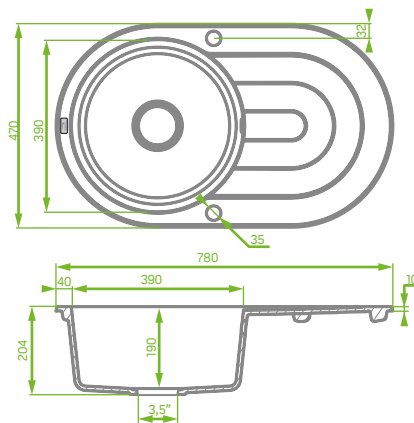

# Dafne

Granite sink 1 bowl with drainer  
Гранитная мойка 1 чаша с крылом  
Chiuvetă din granit cu 1 cuvă cu uscător

Dimensions | Размеры | Dimensiuni

Space Saving siphon and  
pop-up waste plug in the set