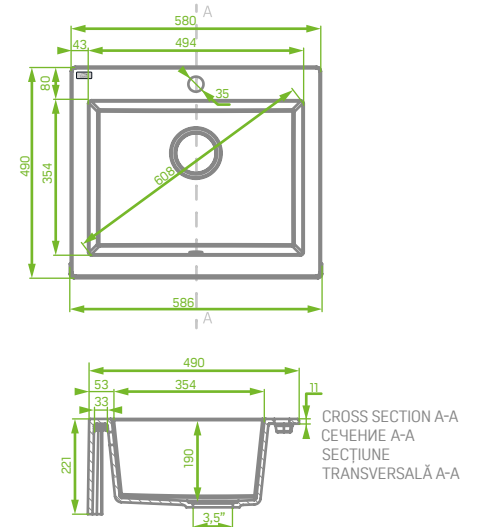

# Komodo

Granite sink 1 bowl  
 Гранитная мойка 1 чаша  
 Chiuvetă din granit cu 1 cuvă

Dimensions | Размеры | Dimensiuni

Space Saving siphon and  
 click-clack plug in the set

Сифон Space Saving и пробка  
 клик-клак в комплекте