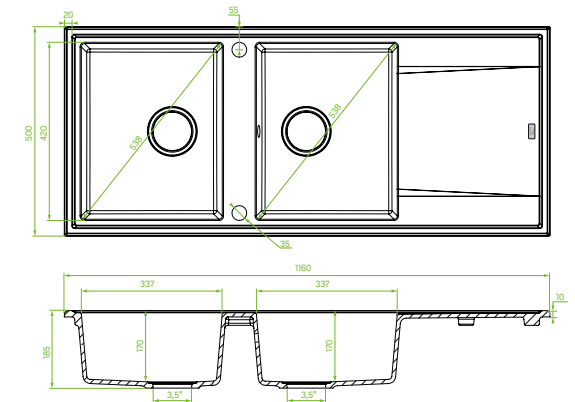

# Megalo NEW

Granite sink 2 bowls with drainer  
Мойка 2 чаши с крылом  
Chiuveță din granit cu 2 cuve cu uscător

Dimensions | Размеры | Dimensiuni

Space Saving siphon and  
pop-up waste plug in the set

Сифон Space Saving и автоматическая  
пробка в комплекте