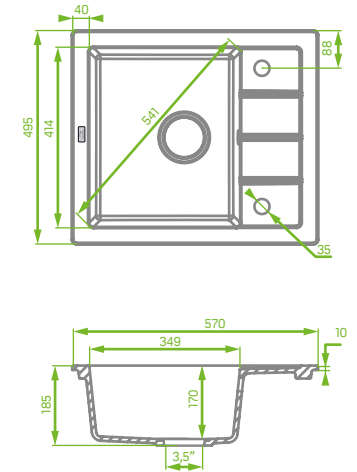

# Trzynastka

NEW

Granite sink 1 bowl with short drainer  
Гранитная мойка 1 чаша с полукрылом  
Chiuvetă din granit cu 1 cuvă cu uscător semi

Dimensions | Размеры | Dimensiuni

Space Saving siphon and  
pop-up waste plug in the set