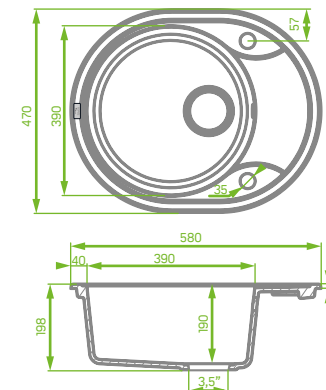

# Dafne

Granite sink 1 bowl with short drainer  
Гранитная мойка 1 чаша с полукрылом  
Chiuvetă din granit cu 1 cuvă cu uscător semi

Dimensions | Размеры | Dimensiuni

Space Saving siphon and pop-up waste plug in the set