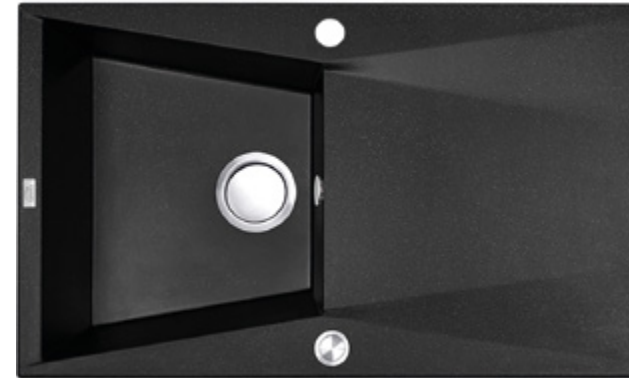

# Grenada

Granite sink 1 bowl with drainer  
 Гранитная мойка 1 чаша с крылом  
 Chiuvetă din granit cu 1 cuvă cu uscător

Dimensions | Размеры | Dimensiuni

Space Saving siphon and  
 pneumatic plug in the set