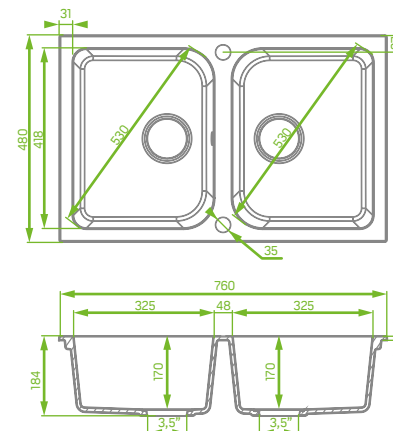

# Celia

Granite sink 2 bowls  
 Гранитная мойка 2 чаши  
 Chiuveță din granit cu 2 cuve

Dimensions | Размеры | Dimensiuni

Space Saving siphon and  
 pop-up waste plug in the set

Сифон Space Saving и автоматическая  
 пробка в комплекте