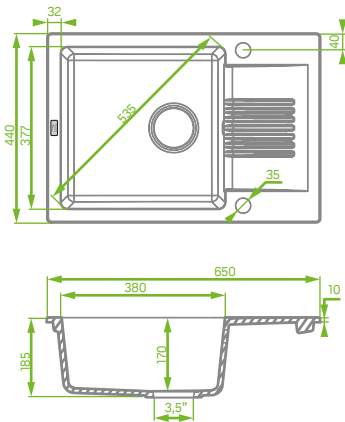

# Celia

Granite sink 1 bowl with short drainer  
 Гранитная мойка 1 чаша с полукрылом  
 Chiuveță din granit cu 1 cuvă cu uscător semi

Dimensions | Размеры | Dimensiuni

Space Saving siphon and  
 pop-up waste plug in the set