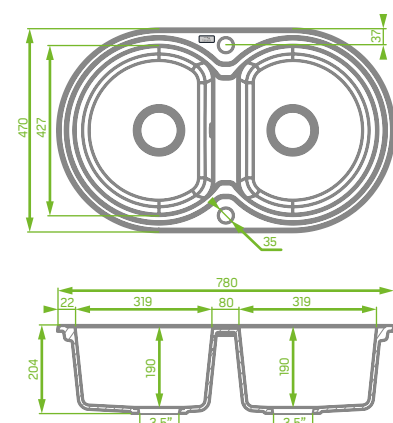

# Dafne

Granite sink 2 bowls  
Гранитная мойка 2 чаши  
Chiuvetă din granit cu 2 cuve

Dimensions | Размеры | Dimensiuni

Space Saving siphon and  
pop-up waste plug in the set

Сифон Space Saving и автоматическая  
пробка в комплекте