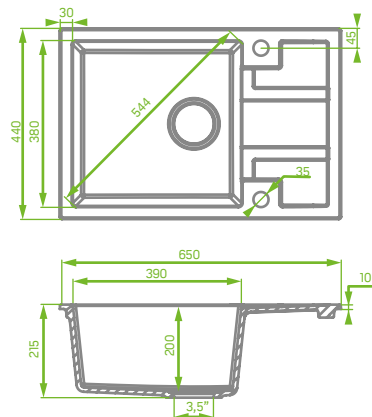

# Barbados

NEW

Granite sink 1 bowl with short drainer  
Гранитная мойка 1 чаша с полукрылом  
Chiuveță din granit cu 1 cuvă cu uscător semi

Dimensions | Размеры | Dimensiuni

Space Saving siphon and  
pop-up waste plug in the set