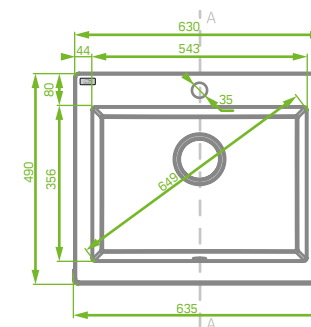

## Dimensions | Размеры | Dimensiuni

CROSS SECTION A-A  
 СЕЧЕНИЕ A-A  
 SECȚIUNE  
 TRANSVERSALĂ A-A

Space Saving siphon and  
 click-clack plug in the set

Сифон Space Saving и пробка  
 клик-клак в комплекте