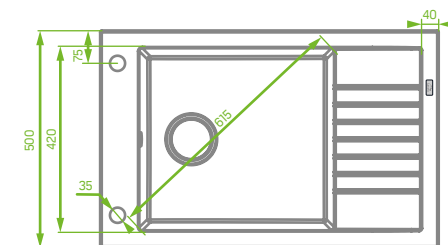

Space Saving siphon and
pop-up waste plug in the set

Сифон Space Saving и автоматическая
пробка в комплекте

In set sifon Space Saving
și ventil pop-up

Colors and symbols | Цвета и обозначения | Culori și simboluri

BEIGE
БЕЖЕВЫЙ
BEJ
SBR_413T

BLACK
ЧЁРНЫЙ
NEGRU
SBR_713T

GREY
СЕРЫЙ
GRI
SBR_513T

WHITE
БЕЛЫЙ
ALB
SBR_613T

Available on special order
Доступен по специальному заказу
Disponibil la comandă