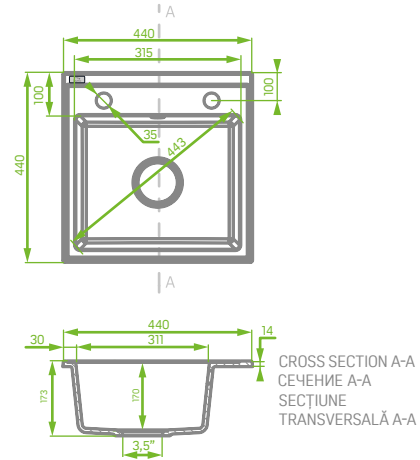

Dimensions | Размеры | Dimensiuni