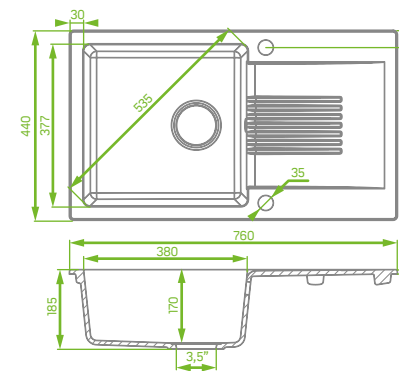

# Celia

Granite sink 1 bowl with drainer  
 Гранитная мойка 1 чаша с крылом  
 Chiuvetă din granit cu 1 cuvă cu uscător

Dimensions | Размеры | Dimensiuni

Space Saving siphon and  
 pop-up waste plug in the set