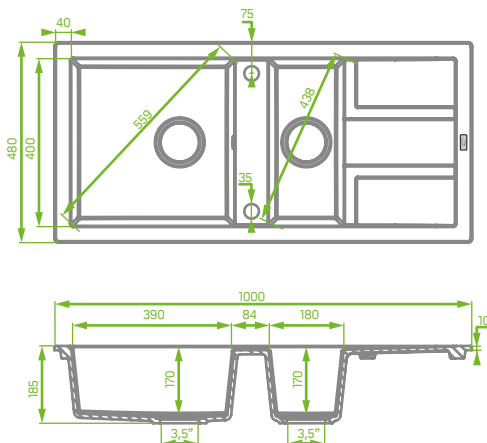

## Dimensions | Размеры | Dimensiuni

Space Saving siphon and  
 pop-up waste plug in the set

Сифон Space Saving и автоматическая  
 пробка в комплекте

In set sifon Space Saving  
 și ventil pop-up