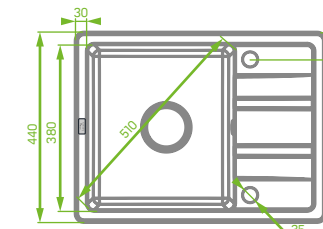

Space Saving siphon and
pop-up waste plug in the set

Сифон Space Saving и автоматическая
пробка в комплекте

În set sifon Space Saving
și ventil pop-up

Colors and symbols | Цвета и обозначения | Culori și simboluri

BEIGE
БЕЖЕВЫЙ
BEJ
SBY_413T

BLACK
ЧЁРНЫЙ
NEGRU
SBY_713T

GREY
СЕРЫЙ
GRI
SBY_513T

WHITE
БЕЛЫЙ
ALB
SBY_613T

Available on special order
Доступен по специальному заказу
Disponibil la comandă