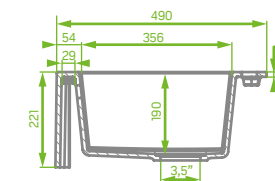

## Dimensions | Размеры | Dimensiuni

CROSS SECTION A-A  
 СЕЧЕНИЕ A-A  
 SECȚIUNE  
 TRANSVERSALĂ A-A

Space Saving siphon and  
 click-clack plug in the set

Сифон Space Saving и пробка  
 клик-клак в комплекте