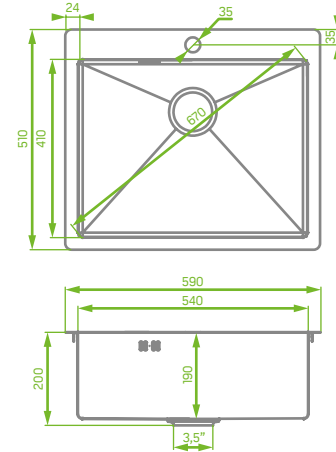

# Marmara

Steel sink 1 bowl  
Стальная мойка 1 чаша  
Chiuvetă din oțel cu 1 cuvă

Dimensions | Размеры | Dimensiuni

Siphon and manual  
waste plug in the set

Сифон и мануальная  
пробка в комплекте

Setul include sifon  
și dop manual