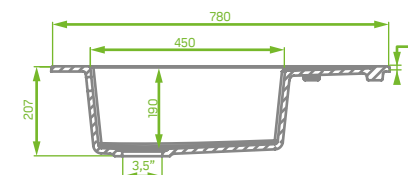

Space Saving siphon and
pop-up waste plug in the set

Сифон Space Saving и автоматическая
пробка в комплекте

In set sifon Space Saving
și ventil pop-up

Colors and symbols | Цвета и обозначения | Culori și simboluri

BEIGE
БЕЖЕВЫЙ
BEJ
SBR_413T

BLACK
ЧЁРНЫЙ
NEGRU
SBR_713T

GREY
СЕРЫЙ
GRI
SBR_513T

WHITE
БЕЛЫЙ
ALB
SBR_613T

Available on special order
Доступен по специальному заказу
Disponibil la comandă