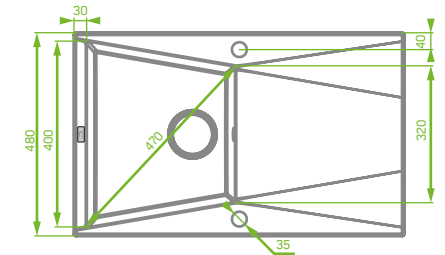

# Grenada

Granite sink 1 bowl with drainer  
 Гранитная мойка 1 чаша с крылом  
 Chiuvetă din granit cu 1 cuvă cu uscător

Dimensions | Размеры | Dimensiuni

Space Saving siphon and  
 pneumatic plug in the set