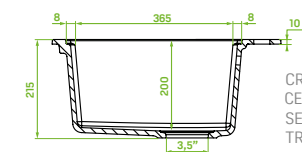

## Dimensions | Размеры | Dimensiuni

CROSS SECTION A-A  
 СЕЧЕНИЕ A-A  
 SECȚIUNE  
 TRANSVERSALĂ A-A

Space Saving siphon and  
 pop-up waste plug in the set

Сифон Space Saving и автоматическая  
 пробка в комплекте