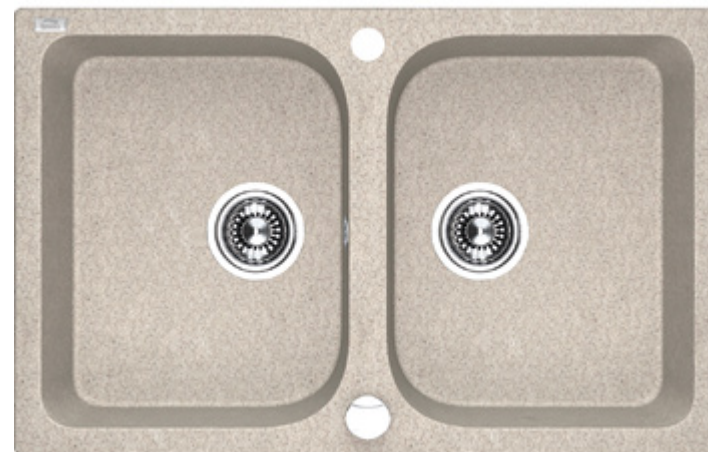

# Celia

Granite sink 2 bowls  
 Гранитная мойка 2 чаши  
 Chiuveță din granit cu 2 cuve

Dimensions | Размеры | Dimensiuni

Space Saving siphon and  
 pop-up waste plug in the set

Сифон Space Saving и автоматическая  
 пробка в комплекте