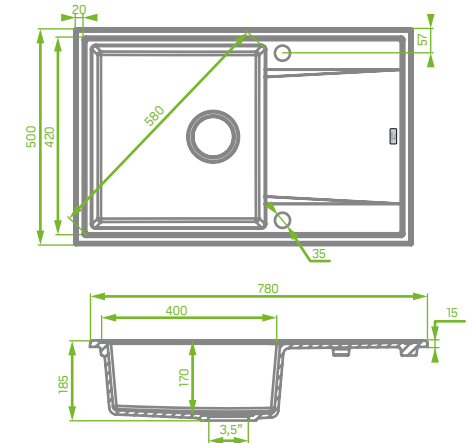

# Megalo

Granite sink 1 bowl with drainer  
 Гранитная мойка 1 чаша с крылом  
 Chiuvetă din granit cu 1 cuvă cu uscător

Dimensions | Размеры | Dimensiuni

Space Saving siphon and  
 pop-up waste plug in the set