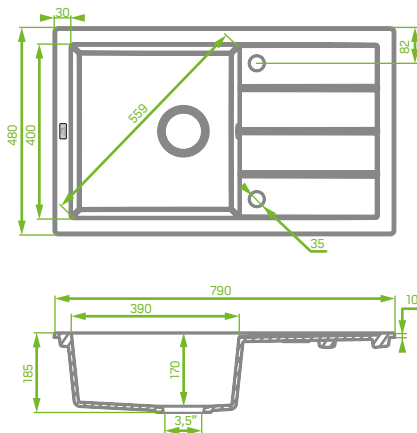

# Trzynastka

Granite sink 1 bowl with drainer  
 Гранитная мойка 1 чаша с крылом  
 Chiuvetă din granit cu 1 cuvă cu uscător

Dimensions | Размеры | Dimensiuni

Space Saving siphon and  
 pop-up waste plug in the set