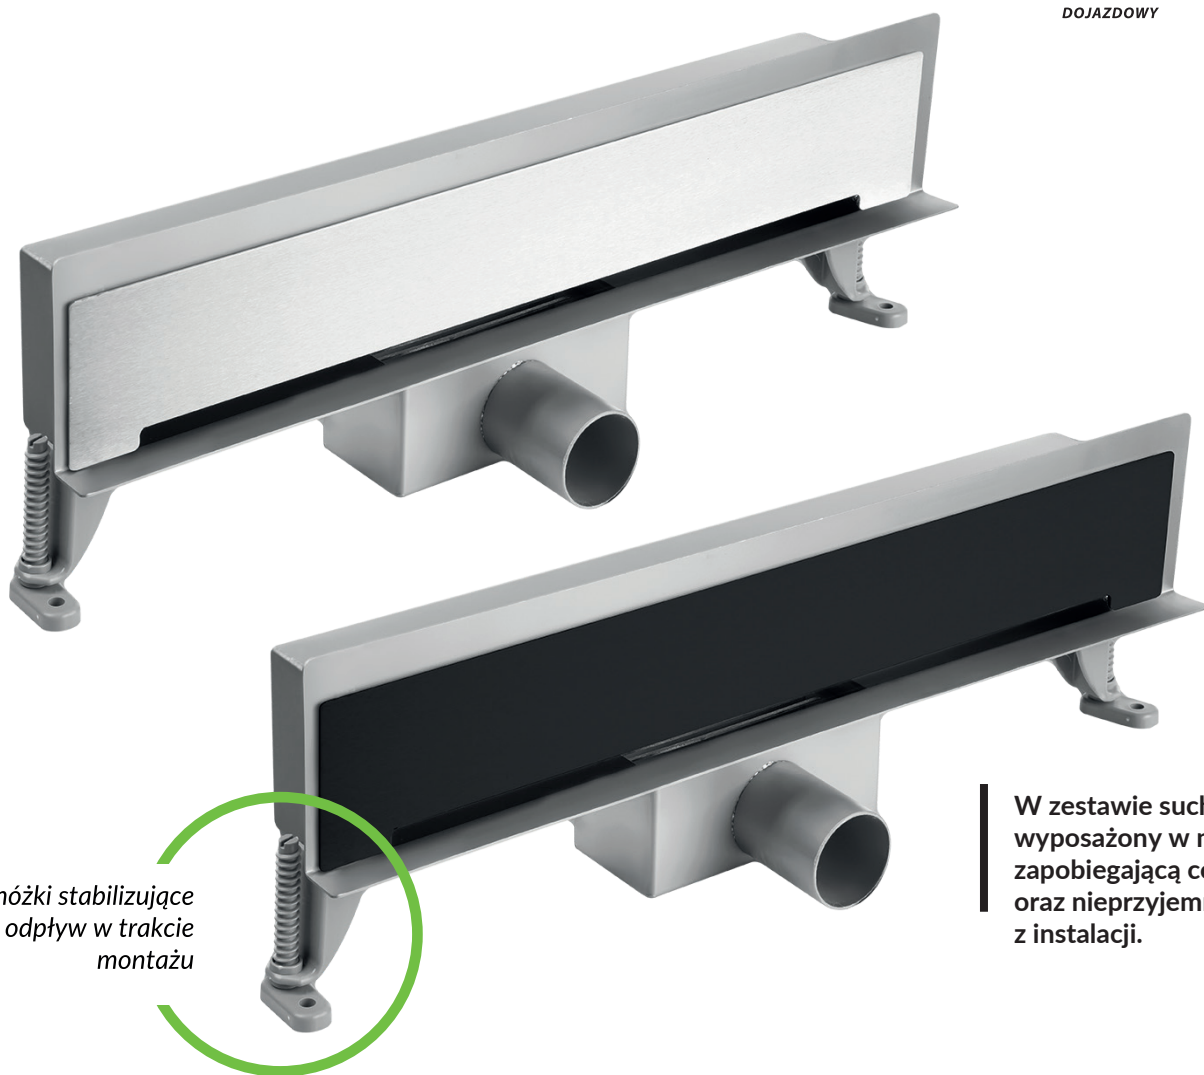

SERIA BURGO

64 mm

ZABUDOWA

ŁATWE
CZYSZCZENIE

39l/min.

PRZEPIY W
WODY

120°C

ODPORNE NA
TEMP. DO 120°C

304

STAL 304

SERWIS
DOJAZDOWY

10
LAT

GWARANCJA
10 LAT*

PRODUKT
POLSKI

nóżki stabilizujące
odpływ w trakcie
montażu

W zestawie suchy syfon wyposażony w membranę zapobiegającą cofaniu się wody oraz nieprzyjemnemu zapachowi z instalacji.

BURGO

odpływ liniowy ścienny

- niska zabudowa
- haczyk do podnoszenia pokrywy w zestawie
- materiał wykonania: stal nierdzewna
- szerokość rynny: 59 mm
- szerokość rusztu: 65 mm
- długość: 400 mm
- zakres wysokości: 150 - 195 mm
- rozmiar przyłącza: 40/50 mm

stalowy

kod: COR_241D
EAN: 5907791161161

czarny

kod: COR_741D
EAN: 5907791161178