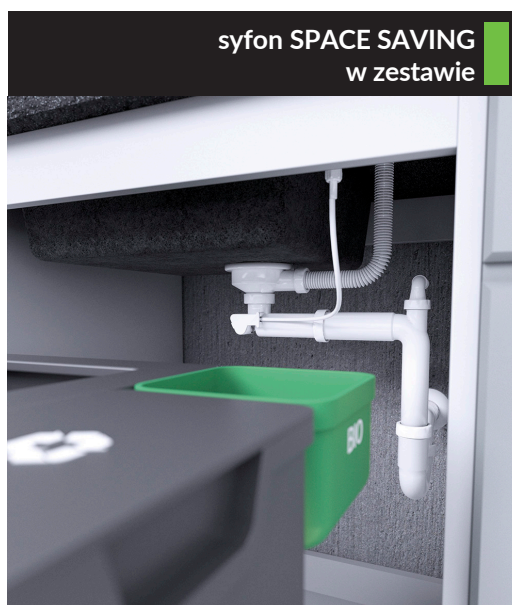

SERIA GRENADA

PRODUKT
PROJEKTOWANY

ZLEWOZMYWAK
ODWRACALNY

PRZELEW
W KOMORZE

KOREK
PNEUMATYCZNY

ODPŁYW 3,5"

SERWIS
DOJAZDOWY

ODPORNE NA
SZOK TERMICZNY

M. Kubiak

GRENADA

zlewozmywak granitowy
jednokomorowy z ociekaczem

- wymiary: 780 x 480 x 190 mm
- korek pneumatyczny w komplecie
- zlewozmywak wpuszczany
- minimalny wymiar szafki: 500 mm

beż

kod: SBG_411T
EAN: 5907791158765

czarny

kod: SBG_711T
EAN: 5907791158789

szary

kod: SBG_511T
EAN: 5907791158772

SERIA GRENADA

PRODUKT
PROJEKTOWANY

PRZELEW
W KOMORZE

KOREK
PNEUMATYCZNY