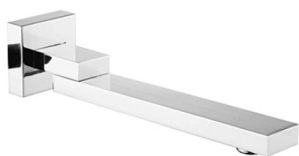

SERIA KVADRATO

STANDARDOWE POŁĄCZENIE 1/2" GWARANCJA 2 LATA*

KVADRATO

wylewka
wannowo-umywalkowa

- materiał wykonania: mosiądz
- długość wylewki: 259mm

chrom

kod: NWQ_010K
EAN: 5907791169648

KVADRATO

wylewka ścienna
deszczowni

- materiał wykonania: mosiądz
- długość wylewki: 359mm

chrom

kod: NWQ_055K
EAN: 5907791113719

KVADRATO

wylewka sufitowa
deszczowni

- materiał wykonania: mosiądz
- długość wylewki: 264mm

chrom

kod: NWQ_050K
EAN: 5907791113726

WYLEWKI

SERIA KVADRATO

laveo
trendy home design

STANDARDOWE POŁĄCZENIE 1/2" GWARANCJA 2 LATA*

KVADRATO

wylewka
wannowo-umywalkowa

- materiał wykonania: mosiądz
- długość wylewki: 259mm

czarny kod: NWQ_710K
EAN: 5907791169655

KVADRATO

wylewka ścienna
deszczowni

- materiał wykonania: mosiądz
- długość wylewki: 359mm

czarny kod: NWQ_755K
EAN: 5907791169679