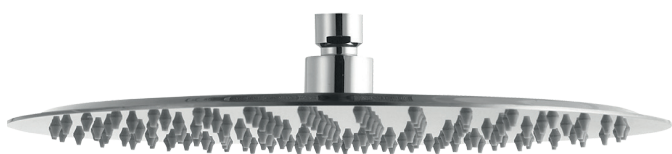

SERIA RONDO SLIM

STRUMIEN
DESZCZOWY

SYSTEM
ANTYKAMIEŃ

STANDARDOWE
POŁĄCZENIE 1/2"

GWARANCJA
2 LATA*

RONDO SLIM

deszczownia górna stalowa

- materiał wykonania: stal
- wymiary: Ø 200 mm

chrom

kod: NLX_ODAS
EAN: 5907791108289

RONDO SLIM

deszczownia górna stalowa

- materiał wykonania: stal
- wymiary: Ø 250 mm

chrom

kod: NLX_OD1S
EAN: 5907791108296

RONDO SLIM

deszczownia górna stalowa

- materiał wykonania: stal
- wymiary: Ø 250 mm

biały

kod: NLX_6D1S
EAN: 5907791139962

RONDO SLIM

deszczownia górna stalowa

- materiał wykonania: stal
- wymiary: Ø 300 mm

chrom

kod: NLX_OD2S
EAN: 5907791168771

RONDO SLIM

deszczownia górna stalowa

- materiał wykonania: stal
- wymiary: Ø 300 mm

czarny

kod: NLX_7D2S
EAN: 5907791168788