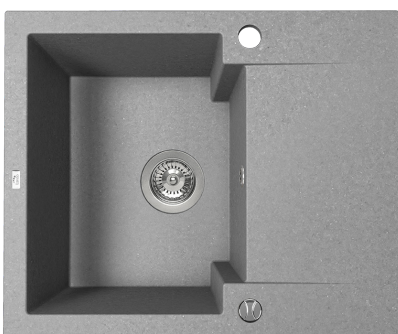

SERIA CHICHI

Projekt zlewozmywaka
Maria Kubiak

M. Kubiak

CHICHI

zlewozmywak granitowy
jednokomorowy z półociętkaczem

- wymiary: 480 x 580 x 205 mm
- zlewozmywak wpuszczany
- minimalny wymiar szafki: 600 mm

beż
kod: SBH_413Y
EAN: 5905358223079

szary
kod: SBH_513Y
EAN: 5905358223086

czarny
kod: SBH_713Y
EAN: 5905358223093