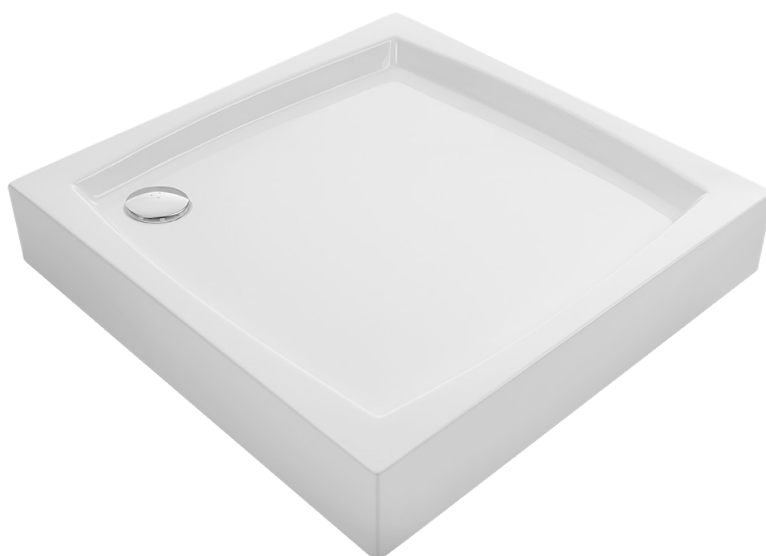

BRODZIKI NATRYSKOWE

SERIA DESNA

laveo
trendy home design

Produkt polski

Regulowana wysokość stopy

Łatwe czyszczenie

DESNA

brodzik natryskowy kwadratowy

- materiał: akryl
- wykończenie: białe
- rodzaj powierzchni: błysk
- technologia wykończenia powierzchni: laminowanie
- wymiary [cm] (sz/dł/wys/gł): 80x80x160x50 / 90x90x160/50
- średnica odpływu [mm]: 90
- obudowa zintegrowana z brodzikiem
- wyposażony w stopę o regulowanej wysokości
- komplet nie zawiera syfonu

kod: JBB_686K

EAN: 5905358207185

80 cm

kod: JBB_696K

EAN: 5905358207192

90 cm

BRODZIKI NATRYSKOWE

SERIA DESNA

laveo
trendy home design

Produkt polski

Regulowana wysokość stopy

Łatwe czyszczenie

DESNA

brodzik natryskowy półokrągły

- materiał: akryl
- wykończenie: białe
- rodzaj powierzchni: błysk
- technologia wykończenia powierzchni: laminowanie
- wymiary [cm] (sz/dł/wys/gł): 80x80x160x50 / 90x90x160/50
- promień brodzika [mm]: R=550
- średnica odpływu [mm]: 90
- obudowa zintegrowana z brodzikiem
- wyposażony w stopę o regulowanej wysokości
- komplet nie zawiera syfonu