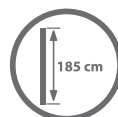

# SERIA DESNA

Grubość szkła  
5 mm

Szkoło  
transparentne

Wysokość  
kabiny  
185 cm

profil ścienny  
regulowany  
do 2 cm

Dolne rolki  
pozwalające na  
wypięcie drzwi kabiny

Zwiększona stabilność  
dzięki podwójnym  
rolkom

## DESNA

kabina natryskowa kwadratowa

- szkło transparentne hartowane
- uchwyt ABS
- profil aluminiowy
- wymiary: 80x80x185 / 90x90x185

## DESNA

kabina natryskowa półokrągła

- szkło transparentne hartowane
- uchwyt ABS
- profil aluminiowy
- wymiary: 80x80x185 /90x90x185