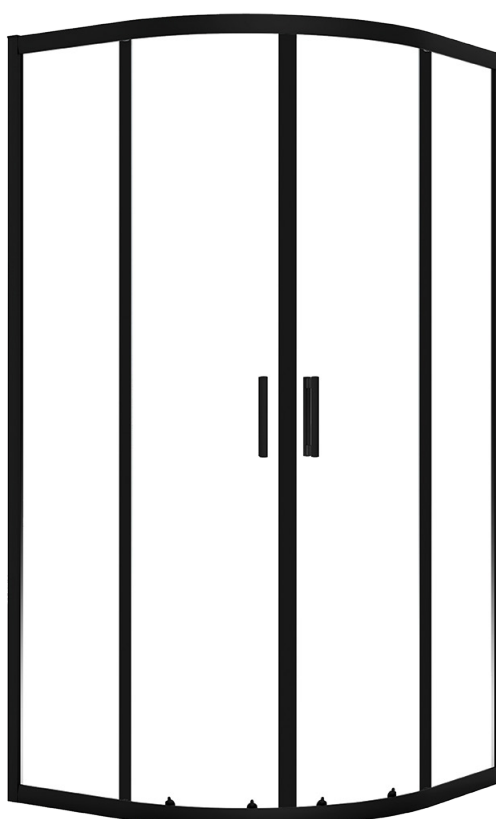

# SERIA DESNA

Grubość szkła  
5 mm

Szkoło  
transparentne

Wysokość  
kabiny  
185 cm

profil ścienny  
regulowany  
do 2 cm

Dolne rolki  
pozwalające na  
wypięcie drzwi kabiny

Zwiększona stabilność  
dzięki podwójnym  
rolkom

## DESNA

kabina natryskowa kwadratowa

- szkło transparentne hartowane
- uchwyt ABS
- profil aluminiowy
- wymiary: 80x80x185 / 90x90x185

## DESNA

kabina natryskowa półokrągła

- szkło transparentne hartowane
- uchwyt ABS
- profil aluminiowy
- wymiary: 80x80x185 /90x90x185