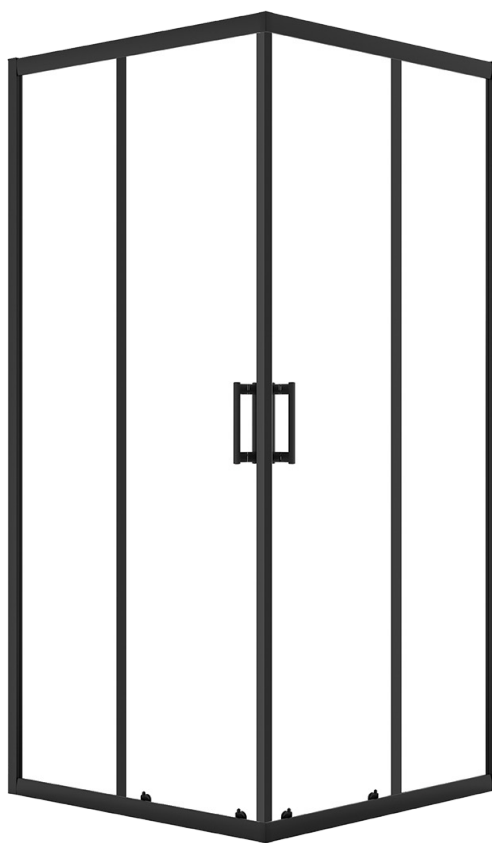

# SERIA DESNA

Grubość szkła  
5 mm

Szkoło  
transparentne

Wysokość  
kabiny  
185 cm

profil ścienny  
regulowany  
do 2 cm

Dolne rolki  
pozwalające na  
wypięcie drzwi kabiny

Zwiększona stabilność  
dzięki podwójnym  
rolkom

## DESNA

kabina natryskowa kwadratowa

- szkło transparentne hartowane
- uchwyt ABS
- profil aluminiowy
- wymiary: 80x80x185 / 90x90x185

## DESNA

kabina natryskowa półokrągła

- szkło transparentne hartowane
- uchwyt ABS
- profil aluminiowy
- wymiary: 80x80x185 /90x90x185