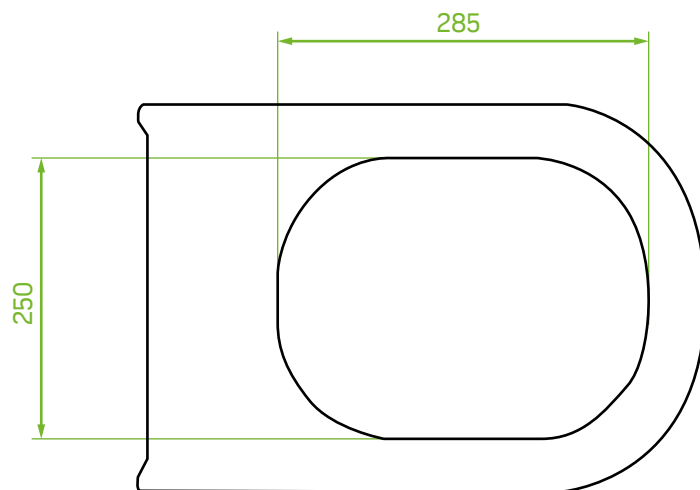

LAVEO - DESNA
VBD 600S
1:7
(mm)

LAVEO - DESNA
VBD 600S
1:7
(mm)