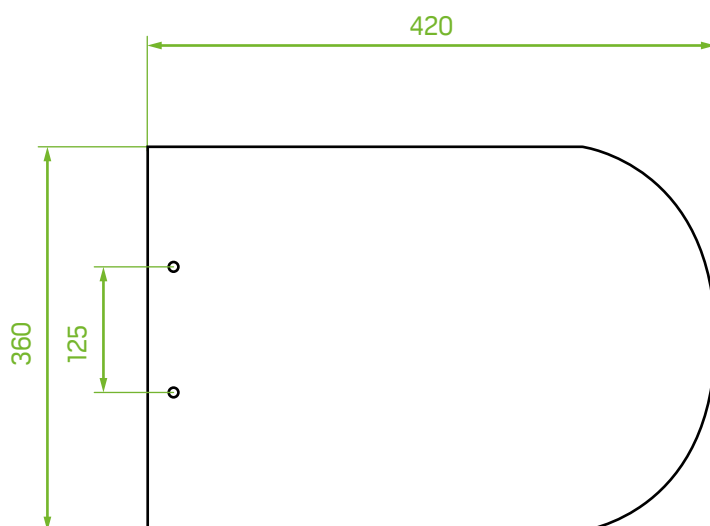

LAVEO - DESNA
VBD 600S
1:7
(mm)

LAVEO - DESNA
VBD 600S
1:7
(mm)