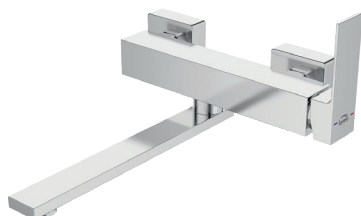

BATERIE ZLEWOZMYWAKOWE

SERIA KVADRATO

laveo
trendy home design

SERWIS
DOJAZDOWY

GWARANCJA

KVADRATO

bateria zlewozmywakowa
ścienna

- materiał wykonania: mosiądz
- głowica ceramiczna 35 mm
- zasięg wylewki: 259 mm

chrom

kod: BLQ_080D
EAN: 5907791177285

KVADRATO

bateria zlewozmywakowa
ścienna

- materiał wykonania: mosiądz
- głowica ceramiczna 30 mm
- zasięg wylewki: 261 mm

chrom

kkod: BLQ_080V
EAN: 5907791179234

BATERIE ZLEWOZMYWAKOWE

SERIA KVADRATO

laveo
trendy home design

SERWIS
DOJAZDOWY

GWARANCJA

KVADRATO

bateria zlewozmywakowa
ścienna

- materiał wykonania: mosiądz
- głowica ceramiczna 35 mm
- zasięg wylewki: 259 mm

czarny kod: BLQ_780D

EAN: 5907791177292

czarny

KVADRATO

bateria zlewozmywakowa
ścienna

- materiał wykonania: mosiądz
- głowica ceramiczna 30 mm
- zasięg wylewki: 261 mm

czarny kod: BLQ_780V

EAN: 5907791179241

czarny