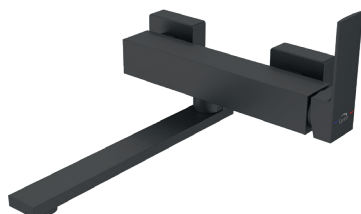

BATERIE ZLEWOZMYWAKOWE

SERIA KVADRATO

laveo
trendy home design

SERWIS
DOJAZDOWY

GWARANCJA

KVADRATO

bateria zlewozmywakowa
ścienna

- materiał wykonania: mosiądz
- głowica ceramiczna 35 mm
- zasięg wylewki: 259 mm

chrom

kod: BLQ_080D
EAN: 5907791177285

KVADRATO

bateria zlewozmywakowa
ścienna

- materiał wykonania: mosiądz
- głowica ceramiczna 30 mm
- zasięg wylewki: 261 mm

chrom

kkod: BLQ_080V
EAN: 5907791179234

BATERIE ZLEWOZMYWAKOWE

SERIA KVADRATO

laveo
trendy home design

SERWIS
DOJAZDOWY

GWARANCJA

KVADRATO

bateria zlewozmywakowa
ścienna

- materiał wykonania: mosiądz
- głowica ceramiczna 35 mm
- zasięg wylewki: 259 mm

czarny kod: BLQ_780D

EAN: 5907791177292

czarny

KVADRATO

bateria zlewozmywakowa
ścienna

- materiał wykonania: mosiądz
- głowica ceramiczna 30 mm
- zasięg wylewki: 261 mm

czarny kod: BLQ_780V

EAN: 5907791179241

czarny