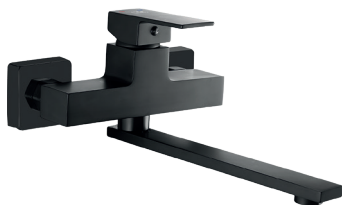

BATERIE ZLEWOZMYWAKOWE

SERIA KVADRATO

laveo
trendy home design

SERWIS
DOJAZDOWY

GWARANCJA

KVADRATO

bateria zlewozmywakowa
ścienna

- materiał wykonania: mosiądz
- głowica ceramiczna 35 mm
- zasięg wylewki: 259 mm

chrom

kod: BLQ_080D
EAN: 5907791177285

KVADRATO

bateria zlewozmywakowa
ścienna

- materiał wykonania: mosiądz
- głowica ceramiczna 30 mm
- zasięg wylewki: 261 mm

chrom

kkod: BLQ_080V
EAN: 5907791179234

BATERIE ZLEWOZMYWAKOWE

SERIA KVADRATO

laveo
trendy home design

SERWIS
DOJAZDOWY

GWARANCJA

KVADRATO

bateria zlewozmywakowa
ścienna

- materiał wykonania: mosiądz
- głowica ceramiczna 35 mm
- zasięg wylewki: 259 mm

czarny kod: BLQ_780D

EAN: 5907791177292

czarny

KVADRATO

bateria zlewozmywakowa
ścienna

- materiał wykonania: mosiądz
- głowica ceramiczna 30 mm
- zasięg wylewki: 261 mm

czarny kod: BLQ_780V

EAN: 5907791179241

czarny