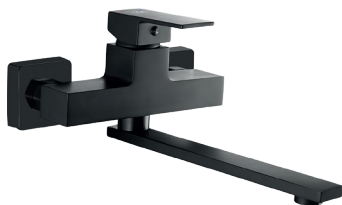

BATERIE ZLEWOZMYWAKOWE

SERIA KVADRATO

laveo
trendy home design

SERWIS
DOJAZDOWY

GWARANCJA

KVADRATO

bateria zlewozmywakowa
ścienna

- materiał wykonania: mosiądz
- głowica ceramiczna 35 mm
- zasięg wylewki: 259 mm

czarny kod: BLQ_780D

EAN: 5907791177292

czarny