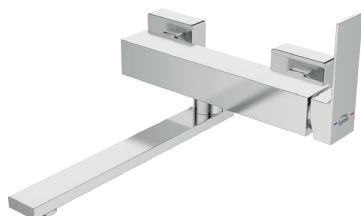

## KVADRATO

bateria zlewozmywakowa  
ścienna

- materiał wykonania: mosiądz
- głowica ceramiczna 35 mm
- zasięg wylewki: 259 mm

chrom

kod: BLQ\_080D  
EAN: 5907791177285

## KVADRATO

bateria zlewozmywakowa  
ścienna

- materiał wykonania: mosiądz
- głowica ceramiczna 30 mm
- zasięg wylewki: 261 mm

chrom

kkod: BLQ\_080V  
EAN: 5907791179234

BATERIE ZLEWOZMYWAKOWE

## KVADRATO

bateria zlewozmywakowa  
ścienna

- materiał wykonania: mosiądz
- głowica ceramiczna 35 mm
- zasięg wylewki: 259 mm

czarny kod: BLQ\_780D

EAN: 5907791177292

czarny

## KVADRATO

bateria zlewozmywakowa  
ścienna

- materiał wykonania: mosiądz
- głowica ceramiczna 30 mm
- zasięg wylewki: 261 mm

czarny kod: BLQ\_780V

EAN: 5907791179241

czarny