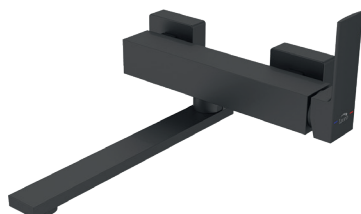

## KVADRATO

bateria zlewozmywakowa  
ścienna

- materiał wykonania: mosiądz
- głowica ceramiczna 35 mm
- zasięg wylewki: 259 mm

chrom

kod: BLQ\_080D  
EAN: 5907791177285

## KVADRATO

bateria zlewozmywakowa  
ścienna

- materiał wykonania: mosiądz
- głowica ceramiczna 30 mm
- zasięg wylewki: 261 mm

chrom

kkod: BLQ\_080V  
EAN: 5907791179234

BATERIE ZLEWOZMYWAKOWE

## KVADRATO

bateria zlewozmywakowa  
ścienna

- materiał wykonania: mosiądz
- głowica ceramiczna 35 mm
- zasięg wylewki: 259 mm

czarny kod: BLQ\_780D

EAN: 5907791177292

czarny

## KVADRATO

bateria zlewozmywakowa  
ścienna

- materiał wykonania: mosiądz
- głowica ceramiczna 30 mm
- zasięg wylewki: 261 mm

czarny kod: BLQ\_780V

EAN: 5907791179241

czarny