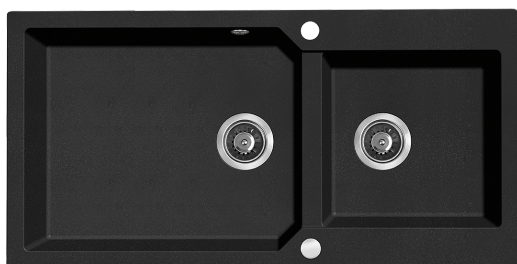

ZLEWOZMYWAKI GRANITOWE

SERIA MILOS

laveo
trendy home design

PRODUKT Z ATESTEM

Wyprodukowano w UE

Syfon Space Saving

Odptyw 3,5"

Przelew w komorze

MILOS

zlewozmywak granitowy dwukomorowy

- wymiary: 500x860x215 mm
- zlewozmywak wpuszczany
- min. wymiar szafki: 900 mm

SERIA MILOS

- PRODUKT Z ATESTEM
- Wyprodukowano w UE
- Syfon Space Saving
- Odpływ 3,5"
- Przelew w komorze
- Wyjście na zmywarke
- Odporne na szok termiczny
- Odporne na temperaturę do 250°C
- Odporne na przebarwienia
- Odporne na zarysowania
- Zlewozmywak odwracalny
- Duża komora
- Głęboka komora
- Serwis dojazdowy
- Gwarancja 10*

zlewozmywak granitowy
dwukomorowy

- wymiary: 500x980x215 mm
- zlewozmywak wpuszczany
- min. wymiar szafki: 1000 mm