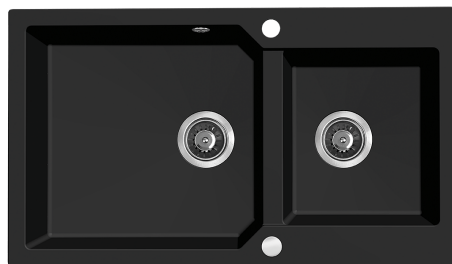

ZLEWOZMYWAKI GRANITOWE

SERIA MILOS

laveo
trendy home design

PRODUKT Z ATESTEM

Wyprodukowano w UE

Syfon Space Saving

Odptyw 3,5"

Przelew w komorze

Wyjście na zmywarkę

Odporne na szok termiczny

Odporne na temperaturę do 250°C

Odporne na przebarwienia

Odporne na zarysowania

Zlewozmywak odwracalny

Duża komora

Głęboka komora

MILOS

zlewozmywak granitowy dwukomorowy

- wymiary: 500x860x215 mm
- zlewozmywak wpuszczany
- min. wymiar szafki: 900 mm

SERIA MILOS

- PRODUKT Z ATESTEM
- Wyprodukowano w UE
- Syfon Space Saving
- Odpływ 3,5"
- Przelew w komorze
- Wyjście na zmywarke
- Odporne na szok termiczny
- Odporne na temperaturę do 250°C
- Odporne na przebarwienia
- Odporne na zarysowania
- Zlewozmywak odwracalny
- Duża komora
- Głęboka komora
- Serwis dojazdowy
- Gwarancja 10*

zlewozmywak granitowy
dwukomorowy

- wymiary: 500x980x215 mm
- zlewozmywak wpuszczany
- min. wymiar szafki: 1000 mm