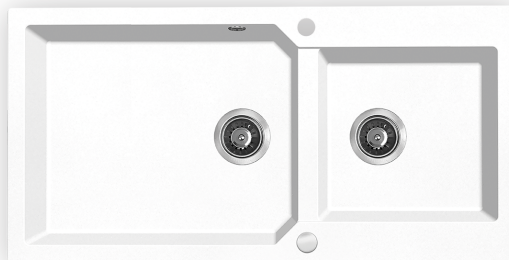

ZLEWOZMYWAKI GRANITOWE

SERIA MILOS

laveo
trendy home design

PRODUKT Z ATESTEM

Wyprodukowano w UE

Syfon Space Saving

Odptyw 3,5"

Przelew w komorze

Wyjście na zmywarkę

Odporne na szok termiczny

Odporne na temperaturę do 250°C

Odporne na przebarwienia

Odporne na zarysowania

Zlewozmywak odwracalny

Duża komora

Głęboka komora

MILOS

zlewozmywak granitowy dwukomorowy

- wymiary: 500x860x215 mm
- zlewozmywak wpuszczany
- min. wymiar szafki: 900 mm

SERIA MILOS

- PRODUKT Z ATESTEM
- Wyprodukowano w UE
- Syfon Space Saving
- Odpływ 3,5"
- Przelew w komorze
- Wyjście na zmywarke
- Odporne na szok termiczny
- Odporne na temperaturę do 250°C
- Odporne na przebarwienia
- Odporne na zarysowania
- Zlewozmywak odwracalny
- Duża komora
- Głęboka komora
- Serwis dojazdowy
- Gwarancja 10*

zlewozmywak granitowy
dwukomorowy

- wymiary: 500x980x215 mm
- zlewozmywak wpuszczany
- min. wymiar szafki: 1000 mm