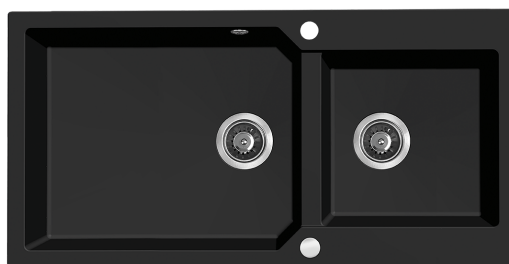

ZLEWOZMYWAKI GRANITOWE

SERIA MILOS

laveo
trendy home design

PRODUKT Z ATESTEM

Wyprodukowano w UE

Syfon Space Saving

Odptyw 3,5"

Przelew w komorze

MILOS

zlewozmywak granitowy dwukomorowy

- wymiary: 500x860x215 mm
- zlewozmywak wpuszczany
- min. wymiar szafki: 900 mm

SERIA MILOS

- PRODUKT Z ATESTEM
- Wyprodukowano w UE
- Syfon Space Saving
- Odpływ 3,5"
- Przelew w komorze
- Wyjście na zmywarke
- Odporne na szok termiczny
- Odporne na temperaturę do 250°C
- Odporne na przebarwienia
- Odporne na zarysowania
- Zlewozmywak odwracalny
- Duża komora
- Głęboka komora
- Serwis dojazdowy
- Gwarancja 10*

zlewozmywak granitowy
dwukomorowy

- wymiary: 500x980x215 mm
- zlewozmywak wpuszczany
- min. wymiar szafki: 1000 mm