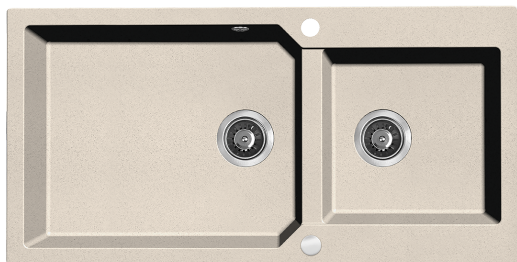

ZLEWOZMYWAKI GRANITOWE

SERIA MILOS

laveo
trendy home design

PRODUKT Z ATESTEM

Wyprodukowano w UE

Syfon Space Saving

Odptyw 3,5"

Przelew w komorze

MILOS

zlewozmywak granitowy dwukomorowy

- wymiary: 500x860x215 mm
- zlewozmywak wpuszczany
- min. wymiar szafki: 900 mm

SERIA MILOS

- PRODUKT Z ATESTEM
- Wyprodukowano w UE
- Syfon Space Saving
- Odpływ 3,5"
- Przelew w komorze
- Wyjście na zmywarke
- Odporne na szok termiczny
- Odporne na temperaturę do 250°C
- Odporne na przebarwienia
- Odporne na zarysowania
- Zlewozmywak odwracalny
- Duża komora
- Głęboka komora
- Serwis dojazdowy
- Gwarancja 10*

zlewozmywak granitowy
dwukomorowy

- wymiary: 500x980x215 mm
- zlewozmywak wpuszczany
- min. wymiar szafki: 1000 mm