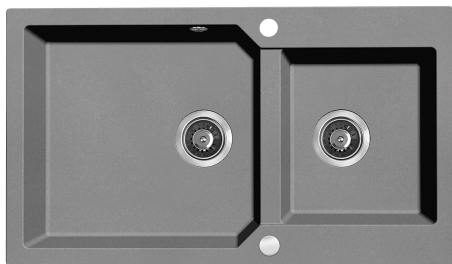

ZLEWOZMYWAKI GRANITOWE

SERIA MILOS

laveo
trendy home design

PRODUKT Z ATESTEM

Wyprodukowano w UE

Syfon Space Saving

Odptyw 3,5"

Przelew w komorze

Wyjście na zmywarkę

Odporne na szok termiczny

Odporne na temperaturę do 250°C

Odporne na przebarwienia

Odporne na zarysowania

Zlewozmywak odwracalny

Duża komora

Głęboka komora

MILOS

zlewozmywak granitowy dwukomorowy

- wymiary: 500x860x215 mm
- zlewozmywak wpuszczany
- min. wymiar szafki: 900 mm

SERIA MILOS

- PRODUKT Z ATESTEM
- Wyprodukowano w UE
- Syfon Space Saving
- Odpływ 3,5"
- Przelew w komorze
- Wyjście na zmywarke
- Odporne na szok termiczny
- Odporne na temperaturę do 250°C
- Odporne na przebarwienia
- Odporne na zarysowania
- Zlewozmywak odwracalny
- Duża komora
- Głęboka komora
- Serwis dojazdowy
- Gwarancja 10*

zlewozmywak granitowy
dwukomorowy

- wymiary: 500x980x215 mm
- zlewozmywak wpuszczany
- min. wymiar szafki: 1000 mm