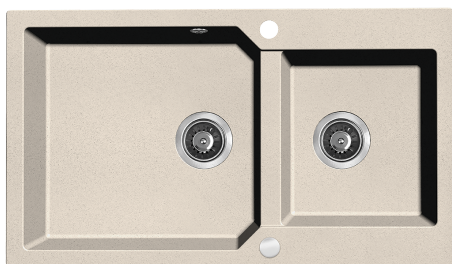

ZLEWOZMYWAKI GRANITOWE

SERIA MILOS

laveo
trendy home design

PRODUKT Z ATESTEM

Wyprodukowano w UE

Syfon Space Saving

Odptyw 3,5"

Przelew w komorze

Wyjście na zmywarkę

Odporne na szok termiczny

Odporne na temperaturę do 250°C

Odporne na przebarwienia

Odporne na zarysowania

Zlewozmywak odwracalny

Duża komora

Głęboka komora

MILOS

zlewozmywak granitowy dwukomorowy

- wymiary: 500x860x215 mm
- zlewozmywak wpuszczany
- min. wymiar szafki: 900 mm

SERIA MILOS

- PRODUKT Z ATESTEM
- Wyprodukowano w UE
- Syfon Space Saving
- Odpływ 3,5"
- Przelew w komorze
- Wyjście na zmywarke
- Odporne na szok termiczny
- Odporne na temperaturę do 250°C
- Odporne na przebarwienia
- Odporne na zarysowania
- Zlewozmywak odwracalny
- Duża komora
- Głęboka komora
- Serwis dojazdowy
- Gwarancja 10*

zlewozmywak granitowy
dwukomorowy

- wymiary: 500x980x215 mm
- zlewozmywak wpuszczany
- min. wymiar szafki: 1000 mm