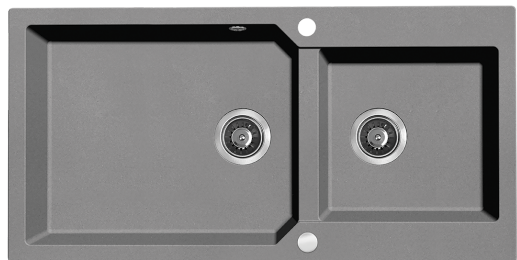

ZLEWOZMYWAKI GRANITOWE

SERIA MILOS

laveo
trendy home design

PRODUKT Z ATESTEM

Wyprodukowano w UE

Syfon Space Saving

Odptyw 3,5"

Przelew w komorze

MILOS

zlewozmywak granitowy dwukomorowy

- wymiary: 500x860x215 mm
- zlewozmywak wpuszczany
- min. wymiar szafki: 900 mm

SERIA MILOS

- PRODUKT Z ATESTEM
- Wyprodukowano w UE
- Syfon Space Saving
- Odpływ 3,5"
- Przelew w komorze
- Wyjście na zmywarke
- Odporne na szok termiczny
- Odporne na temperaturę do 250°C
- Odporne na przebarwienia
- Odporne na zarysowania
- Zlewozmywak odwracalny
- Duża komora
- Głęboka komora
- Serwis dojazdowy
- Gwarancja 10*

zlewozmywak granitowy
dwukomorowy

- wymiary: 500x980x215 mm
- zlewozmywak wpuszczany
- min. wymiar szafki: 1000 mm