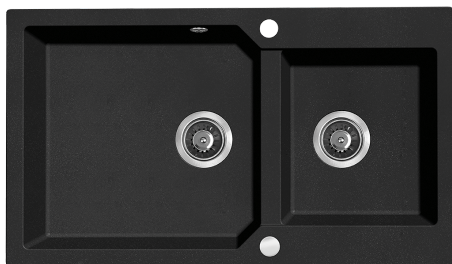

ZLEWOZMYWAKI GRANITOWE

SERIA MILOS

laveo
trendy home design

PRODUKT Z ATESTEM

Wyprodukowano w UE

Syfon Space Saving

Odptyw 3,5"

Przelew w komorze

Wyjście na zmywarkę

Odporne na szok termiczny

Odporne na temperaturę do 250°C

Odporne na przebarwienia

Odporne na zarysowania

Zlewozmywak odwracalny

Duża komora

Głęboka komora

MILOS

zlewozmywak granitowy dwukomorowy

- wymiary: 500x860x215 mm
- zlewozmywak wpuszczany
- min. wymiar szafki: 900 mm

SERIA MILOS

- PRODUKT Z ATESTEM
- Wyprodukowano w UE
- Syfon Space Saving
- Odpływ 3,5"
- Przelew w komorze
- Wyjście na zmywarke
- Odporne na szok termiczny
- Odporne na temperaturę do 250°C
- Odporne na przebarwienia
- Odporne na zarysowania
- Zlewozmywak odwracalny
- Duża komora
- Głęboka komora
- Serwis dojazdowy
- Gwarancja 10*

zlewozmywak granitowy
dwukomorowy

- wymiary: 500x980x215 mm
- zlewozmywak wpuszczany
- min. wymiar szafki: 1000 mm