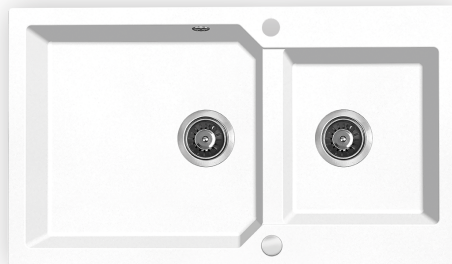

ZLEWOZMYWAKI GRANITOWE

SERIA MILOS

laveo
trendy home design

PRODUKT Z ATESTEM

Wyprodukowano w UE

Syfon Space Saving

Odptyw 3,5"

Przelew w komorze

Wyjście na zmywarkę

Odporne na szok termiczny

Odporne na temperaturę do 250°C

Odporne na przebarwienia

Odporne na zarysowania

Zlewozmywak odwracalny

Duża komora

Głęboka komora

MILOS

zlewozmywak granitowy dwukomorowy

- wymiary: 500x860x215 mm
- zlewozmywak wpuszczany
- min. wymiar szafki: 900 mm

SERIA MILOS

- PRODUKT Z ATESTEM
- Wyprodukowano w UE
- Syfon Space Saving
- Odpływ 3,5"
- Przelew w komorze
- Wyjście na zmywarke
- Odporne na szok termiczny
- Odporne na temperaturę do 250°C
- Odporne na przebarwienia
- Odporne na zarysowania
- Zlewozmywak odwracalny
- Duża komora
- Głęboka komora
- Serwis dojazdowy
- Gwarancja 10*

zlewozmywak granitowy
dwukomorowy

- wymiary: 500x980x215 mm
- zlewozmywak wpuszczany
- min. wymiar szafki: 1000 mm