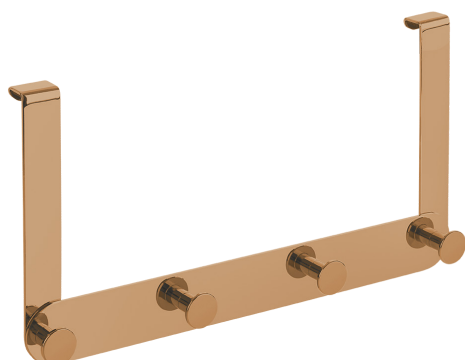

SERIA MIRI

Stal

Obciążenie

Montaż
na taśmę

Montaż
na wkręty

Instrukcja
montażu

Gwarancja

chrom

kod: ALM_811S
EAN: 5907791196996

MIRI

wieszak pojedynczy

- wymiary: 60x40x20 mm
- w zestawie wkręt, kołek rozporowy, mocna taśma dwustronna

SERIA MIRI

Stal

Obciążenie

Montaż
na taśmę

kod: ALM_G12S
EAN: 5907791197054

biały

kod: ALM_612S
EAN: 5907791197023

różowe
złoto

kod: ALM_812S
EAN: 5907791197047

MIRI

wieszak podwójny

- wymiary: 40x107x20 mm
- w zestawie wkręty, kołki rozporowe, mocna taśma dwustronna

kod: ALM_814S
EAN: 5907791197092

MIRI

wieszak poczwórny

- wymiary: 40x256x20 mm
- w zestawie wkręty, kołki rozporowe, mocna taśma dwustronna

SERIA MIRI

Stal

Do grubości
max.12 mm

Gwarancja