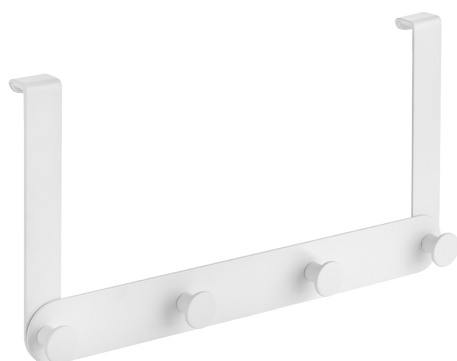

SERIA MIRI

Stal

Obciążenie

Montaż
na taśmę

Montaż
na wkręty

Instrukcja
montażu

Gwarancja

chrom

kod: ALM_811S
EAN: 5907791196996

MIRI

wieszak pojedynczy

- wymiary: 60x40x20 mm
- w zestawie wkręt, kołek rozporowy, mocna taśma dwustronna

SERIA MIRI

Stal

Obciążenie

Montaż
na taśmę

kod: ALM_G12S
EAN: 5907791197054

biały

kod: ALM_612S
EAN: 5907791197023

różowe
złoto

kod: ALM_812S
EAN: 5907791197047

MIRI

wieszak podwójny

- wymiary: 40x107x20 mm
- w zestawie wkręty, kołki rozporowe, mocna taśma dwustronna

kod: ALM_814S
EAN: 5907791197092

MIRI

wieszak poczwórny

- wymiary: 40x256x20 mm
- w zestawie wkręty, kołki rozporowe, mocna taśma dwustronna

SERIA MIRI

Stal

Do grubości
max.12 mm

Gwarancja