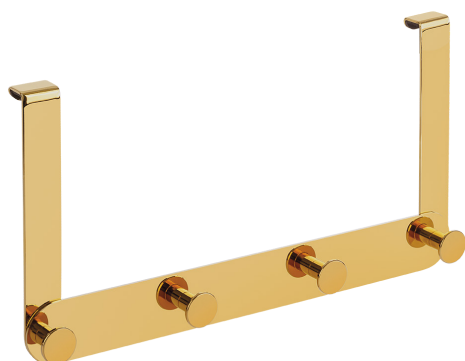

SERIA MIRI

Stal

Obciążenie

Montaż
na taśmę

Montaż
na wkręty

Instrukcja
montażu

Gwarancja

chrom

kod: ALM_811S
EAN: 5907791196996

MIRI

wieszak pojedynczy

- wymiary: 60x40x20 mm
- w zestawie wkręt, kołek rozporowy, mocna taśma dwustronna

SERIA MIRI

Stal

Obciążenie

Montaż
na taśmę

kod: ALM_G12S
EAN: 5907791197054

biały

kod: ALM_612S
EAN: 5907791197023

różowe
złoto

kod: ALM_812S
EAN: 5907791197047

MIRI

wieszak podwójny

- wymiary: 40x107x20 mm
- w zestawie wkręty, kołki rozporowe, mocna taśma dwustronna

kod: ALM_814S
EAN: 5907791197092

MIRI

wieszak poczwórny

- wymiary: 40x256x20 mm
- w zestawie wkręty, kołki rozporowe, mocna taśma dwustronna

SERIA MIRI

Stal

Do grubości
max.12 mm

Gwarancja