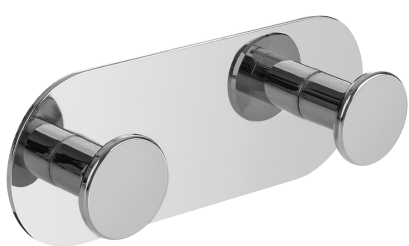

SERIA MIRI

Stal

Obciążenie

Montaż
na taśmę

Montaż
na wkręty

Instrukcja
montażu

Gwarancja

chrom

kod: ALM_811S
EAN: 5907791196996

MIRI

wieszak pojedynczy

- wymiary: 60x40x20 mm
- w zestawie wkręt, kołek rozporowy, mocna taśma dwustronna

SERIA MIRI

Stal

Obciążenie

Montaż
na taśmę

Montaż
na wkręty

Instrukcja
montażu

Gwarancja

chrom

kod: ALM_012S
EAN: 5907791197016

czarny

kod: ALM_712S
EAN: 5907791197030

złoty

kod: ALM_G12S
EAN: 5907791197054

biały

kod: ALM_612S
EAN: 5907791197023

różowe
złoto

kod: ALM_812S
EAN: 5907791197047

MIRI

wieszak podwójny

- wymiary: 40x107x20 mm
- w zestawie wkręty, kołki rozporowe, mocna taśma dwustronna