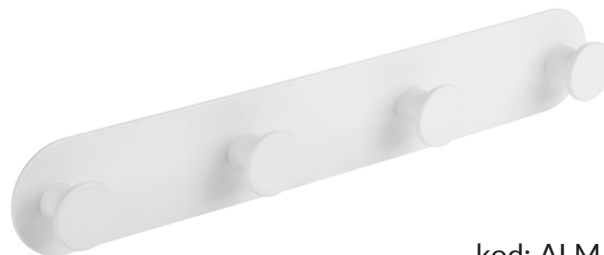

SERIA MIRI

Stal

Obciążenie

Montaż
na taśmę

Montaż
na wkręty

Instrukcja
montażu

Gwarancja

chrom

kod: ALM_811S
EAN: 5907791196996

MIRI

wieszak pojedynczy

- wymiary: 60x40x20 mm
- w zestawie wkręt, kołek rozporowy, mocna taśma dwustronna

SERIA MIRI

Stal

Obciążenie

Montaż
na taśmę

kod: ALM_G12S
EAN: 5907791197054

biały

kod: ALM_612S
EAN: 5907791197023

różowe
złoto

kod: ALM_812S
EAN: 5907791197047

MIRI

wieszak podwójny

- wymiary: 40x107x20 mm
- w zestawie wkręty, kołki rozporowe, mocna taśma dwustronna