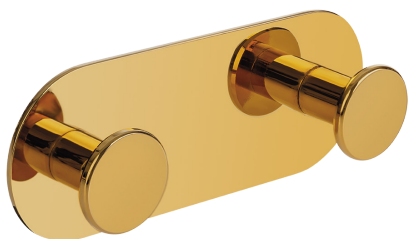

SERIA MIRI

Stal

Obciążenie

Montaż
na taśmę

Montaż
na wkręty

Instrukcja
montażu

Gwarancja

chrom

kod: ALM_811S
EAN: 5907791196996

MIRI

wieszak pojedynczy

- wymiary: 60x40x20 mm
- w zestawie wkręt, kołek rozporowy, mocna taśma dwustronna

SERIA MIRI

Stal

Obciążenie

Montaż
na taśmę

Montaż
na wkręty

Instrukcja
montażu

Gwarancja

chrom

kod: ALM_012S
EAN: 5907791197016

czarny

kod: ALM_712S
EAN: 5907791197030

złoty

kod: ALM_G12S
EAN: 5907791197054

biały

kod: ALM_612S
EAN: 5907791197023

różowe
złoto

kod: ALM_812S
EAN: 5907791197047

MIRI

wieszak podwójny

- wymiary: 40x107x20 mm
- w zestawie wkręty, kołki rozporowe, mocna taśma dwustronna