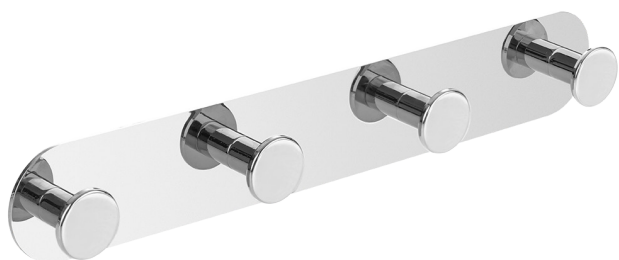

SERIA MIRI

Stal

Obciążenie

Montaż
na taśmę

Montaż
na wkręty

Instrukcja
montażu

Gwarancja

chrom

kod: ALM_811S
EAN: 5907791196996

MIRI

wieszak pojedynczy

- wymiary: 60x40x20 mm
- w zestawie wkręt, kołek rozporowy, mocna taśma dwustronna

SERIA MIRI

Stal

Obciążenie

Montaż
na taśmę

kod: ALM_G12S
EAN: 5907791197054

biały

kod: ALM_612S
EAN: 5907791197023

różowe
złoto

kod: ALM_812S
EAN: 5907791197047

MIRI

wieszak podwójny

- wymiary: 40x107x20 mm
- w zestawie wkręty, kołki rozporowe, mocna taśma dwustronna