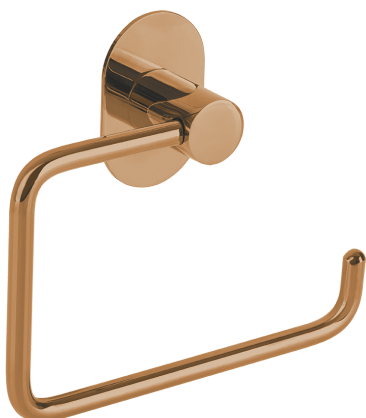

kod: ALM_811S
EAN: 5907791196996

MIRI

wieszak pojedynczy

- wymiary: 60x40x20 mm
- w zestawie wkręt, kołek rozporowy, mocna taśma dwustronna

SERIA MIRI

Stal

Obciążenie

Montaż
na taśmę

różowe
złoto

kod: ALM_815S
EAN: 5907791197146

MIRI

wieszak poczwórny na kabinę prysznicową

- wymiary: 170x325x39 mm
- odbojniki i pianki zabezpieczające szkło

SERIA MIRI

Stal

Obciążenie

- wymiary: 60x610x72 mm
- w zestawie wkręty, kołki rozporowe, klucz imbusowy, mocna taśma dwustronna

SERIA MIRI

Stal

Obciążenie

Montaż
na taśmę

Montaż
na wkręty

Instrukcja
montażu

Gwarancja

różowe
złoto

kod: ALM_820S
EAN: 5907791197245

MIRI

uchwyt na papier toaletowy

- wymiary: 120x140x35 mm
- w zestawie wkręt, kołek rozporowy, klucz imbusowy, mocna taśma dwustronna

SERIA MIRI

Stal

Gwarancja