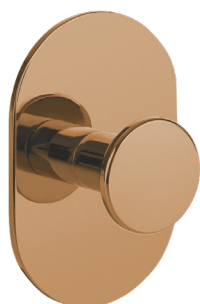

SERIA MIRI

Stal

Obciążenie

Montaż
na taśmę

Montaż
na wkręty

Instrukcja
montażu

Gwarancja

chrom

kod: ALM_011S
EAN: 5907791196965

czarny

kod: ALM_711S
EAN: 5907791196972

złoty

kod: ALM_G11S
EAN: 5907791197009

biały

kod: ALM_611S
EAN: 5907791196989

różowe
złoto

kod: ALM_811S
EAN: 5907791196996

MIRI

wieszak pojedynczy

- wymiary: 60x40x20 mm
- w zestawie wkręt, kołek rozporowy, mocna taśma dwustronna

SERIA MIRI

Stal

Obciążenie

Montaż
na taśmę

różowe
złoto

kod: ALM_820S
EAN: 5907791197245

MIRI

uchwyt na papier toaletowy

- wymiary: 120x140x35 mm
- w zestawie wkręt, kołek rozporowy, klucz imbusowy, mocna taśma dwustronna

SERIA MIRI

Stal

Gwarancja