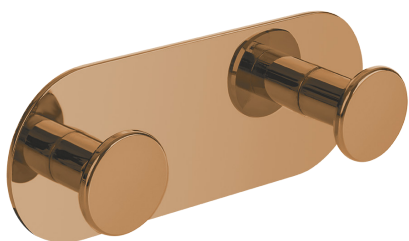

SERIA MIRI

Stal

Obciążenie

Montaż
na taśmę

Montaż
na wkręty

Instrukcja
montażu

Gwarancja

chrom

kod: ALM_811S
EAN: 5907791196996

MIRI

wieszak pojedynczy

- wymiary: 60x40x20 mm
- w zestawie wkręt, kołek rozporowy, mocna taśma dwustronna

SERIA MIRI

Stal

Obciążenie

Montaż
na taśmę

Montaż
na wkręty

Instrukcja
montażu

Gwarancja

chrom

kod: ALM_012S
EAN: 5907791197016

czarny

kod: ALM_712S
EAN: 5907791197030

złoty

kod: ALM_G12S
EAN: 5907791197054

biały

kod: ALM_612S
EAN: 5907791197023

różowe
złoto

kod: ALM_812S
EAN: 5907791197047

MIRI

wieszak podwójny

- wymiary: 40x107x20 mm
- w zestawie wkręty, kołki rozporowe, mocna taśma dwustronna