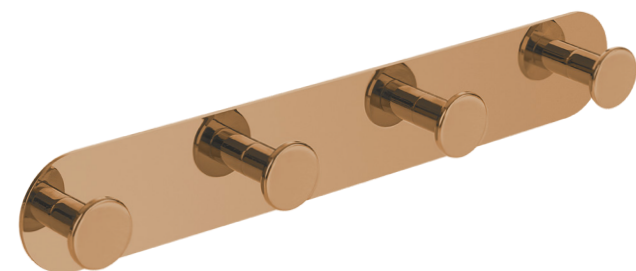

kod: ALM_811S
EAN: 5907791196996

MIRI

wieszak pojedynczy

- wymiary: 60x40x20 mm
- w zestawie wkręt, kołek rozporowy, mocna taśma dwustronna

SERIA MIRI

Stal

Obciążenie

Montaż
na taśmę

kod: ALM_G12S
EAN: 5907791197054

biały

kod: ALM_612S
EAN: 5907791197023

różowe
złoto

kod: ALM_812S
EAN: 5907791197047

MIRI

wieszak podwójny

- wymiary: 40x107x20 mm
- w zestawie wkręty, kołki rozporowe, mocna taśma dwustronna

SERIA MIRI

Stal

Obciążenie

Montaż
na taśmę

Montaż
na wkręty

Instrukcja
montażu

Gwarancja

chrom

kod: ALM_814S
EAN: 5907791197092

MIRI

wieszak poczwórny

- wymiary: 40x256x20 mm
- w zestawie wkręty, kołki rozporowe, mocna taśma dwustronna

SERIA MIRI

Stal

Do grubości
max.12 mm

Gwarancja