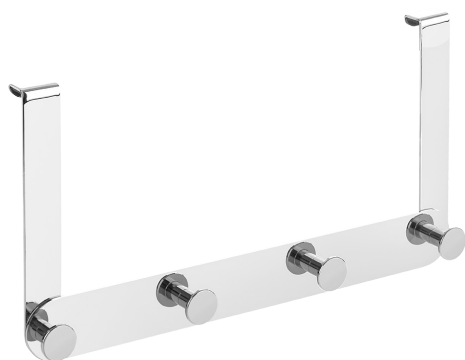

SERIA MIRI

Stal

Obciążenie

Montaż
na taśmę

Montaż
na wkręty

Instrukcja
montażu

Gwarancja

chrom

kod: ALM_811S
EAN: 5907791196996

MIRI

wieszak pojedynczy

- wymiary: 60x40x20 mm
- w zestawie wkręt, kołek rozporowy, mocna taśma dwustronna

SERIA MIRI

Stal

Obciążenie

Montaż
na taśmę

kod: ALM_G12S
EAN: 5907791197054

biały

kod: ALM_612S
EAN: 5907791197023

różowe
złoto

kod: ALM_812S
EAN: 5907791197047

MIRI

wieszak podwójny

- wymiary: 40x107x20 mm
- w zestawie wkręty, kołki rozporowe, mocna taśma dwustronna

kod: ALM_814S
EAN: 5907791197092

MIRI

wieszak poczwórny

- wymiary: 40x256x20 mm
- w zestawie wkręty, kołki rozporowe, mocna taśma dwustronna

SERIA MIRI

Stal

Do grubości
max.12 mm

Gwarancja