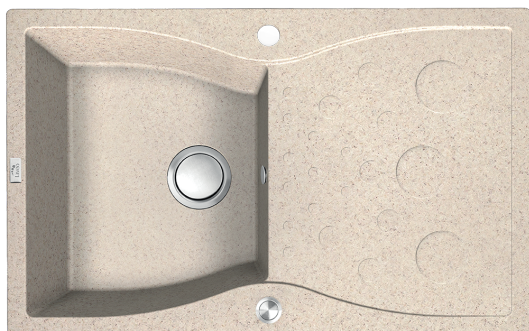

ZLEWOZMYWAKI GRANITOWE

SERIA MOLOKIN

laveo
trendy home design

PRODUKT Z ATESTEM

Wyprodukowano w UE

Syfon Space Saving

Odptyw 3,5"

Przelew w komorze

Wyjście na zmywarke

Odporne na szok termiczny

Odporne na temperaturę do 250°C

Odporne na przebarwienia

Odporne na zarysowania

Zlewozmywak odwracalny

Duża komora

Głęboka komora

Serwis dojazdowy

Gwarancja

MOLOKIN

zlewozmywak granitowy z ociekaczem

- wymiary: 500x800x195 mm
- zlewozmywak wpuszczany
- min. wymiar szafki: 600 mm

beż

kod: SPO_411T
EAN: 5905358224342

szary

kod: SPO_511T
EAN: 5905358224359

czarny

kod: SPO_711T
EAN: 5905358224366