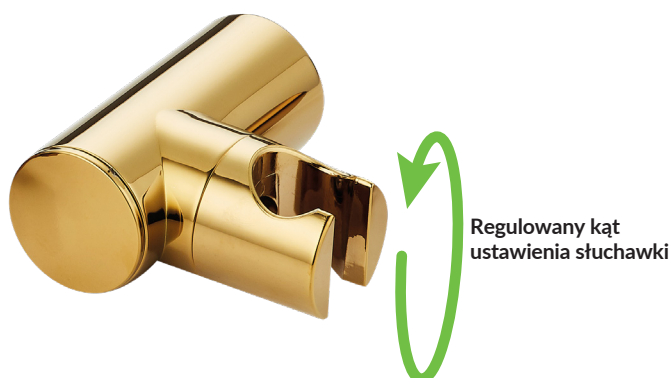

# RONDO

## RONDO

uchwyt ścienny słuchawki natryskowej

- materiał: ABS
- szerokość: 71 mm
- wysokość: 35 mm
- głębokość: 76 mm

chrom  
kod: CNX\_00AD  
EAN: 5907791158482

czarny  
kod: CNX\_70AD  
EAN: 5907791158499