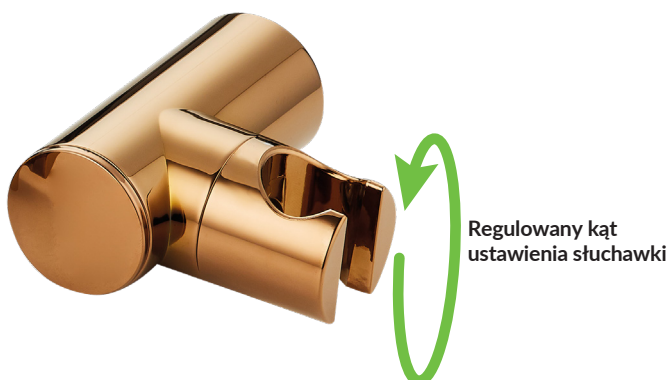

# RONDO

## RONDO

uchwyt ścienny słuchawki natryskowej

- materiał: ABS
- szerokość: 71 mm
- wysokość: 35 mm
- głębokość: 76 mm

chrom  
kod: CNX\_00AD  
EAN: 5907791158482

czarny  
kod: CNX\_70AD  
EAN: 5907791158499