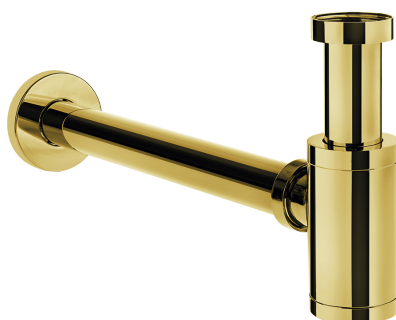

SYFON UMYWALKOWY
okrągły

Syfon przeznaczony do umywalk, umożliwia przepływ zanieczyszczeń do kanalizacji i zatrzymuje nieprzyjemne zapachy.

chrom
kod: CKS_061D
EAN: 5907791136473

biały
kod: CKS_661D
EAN: 5907791180728

czarny
kod: CKS_761D
EAN: 5907791159236

grafit
kod: CKS_961D
EAN: 5907791159243

różowe
złoto
kod: CKS_861D
EAN: 5907791166074

złoto
kod: CKS_G61D
EAN: 5907791166081

SYFONY UMYWALKOWE
okrągłe

- materiał: metal
- gwint: 1¼"
- szerokość: 50 mm
- wysokość: 130 - 220 mm
- głębokość: 350 mm