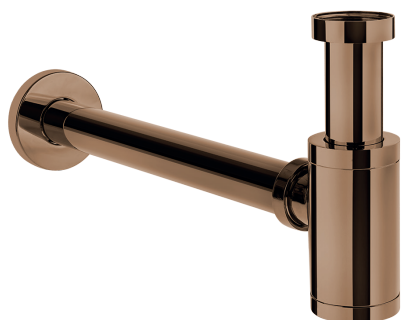

SYFON UMYWALKOWY
okrągły

Syfon przeznaczony do umywalk, umożliwia przepływ zanieczyszczeń do kanalizacji i zatrzymuje nieprzyjemne zapachy.

chrom
kod: CKS_061D
EAN: 5907791136473

biały
kod: CKS_661D
EAN: 5907791180728

czarny
kod: CKS_761D
EAN: 5907791159236

grafit
kod: CKS_961D
EAN: 5907791159243

różowe
złoto
kod: CKS_861D
EAN: 5907791166074

złoto
kod: CKS_G61D
EAN: 5907791166081

SYFONY UMYWALKOWE
okrągłe

- materiał: metal
- gwint: 1¼"
- szerokość: 50 mm
- wysokość: 130 - 220 mm
- głębokość: 350 mm